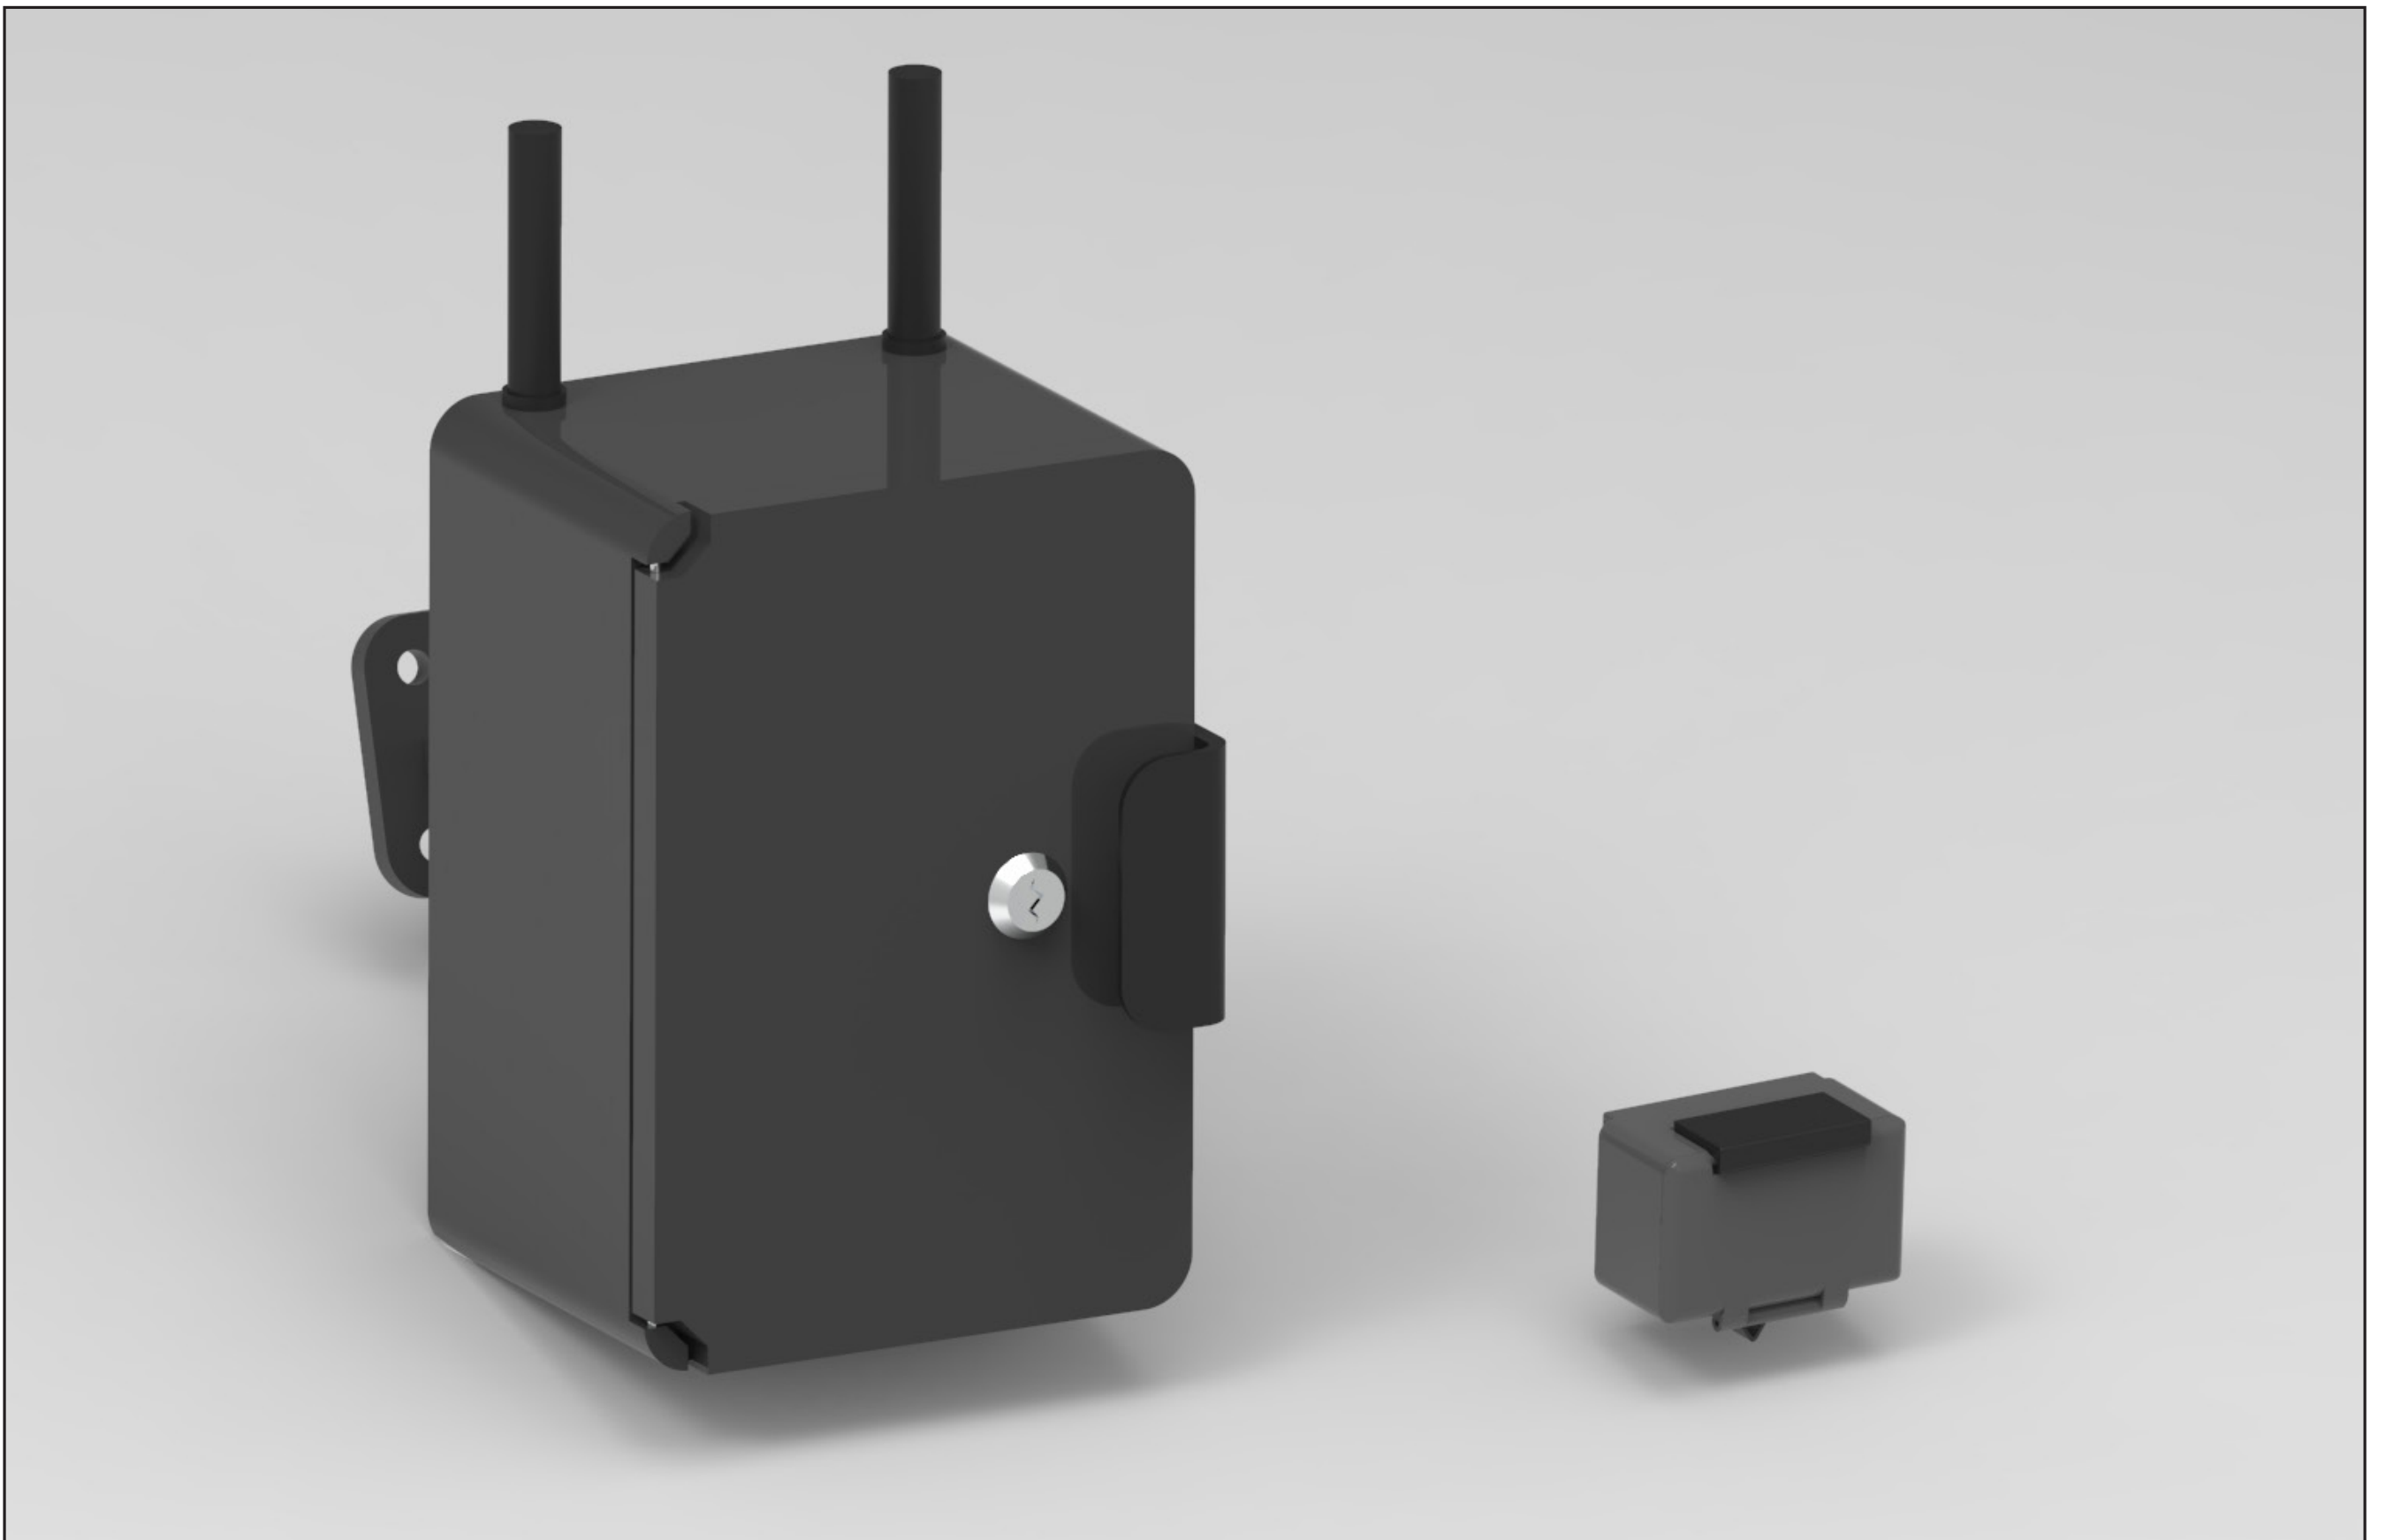

## Boat security & control system

Modulärt fäste för anpassning till båtens miljö.

Dubbla väggar och tätning för vatten- och dammsäkert skal.

Rymlig och robust kapsling med vatten och dammtät förvaring av elektronik.

Fästarrörning som säkert fäster sensorn på valfri plats i båten eller i motorn.

Klämma för enkel öppning och föslutning av sensor.

Enhetlig och slagtålig design som skyddar innehållet från vatten, damm och extrema temperaturer.

Basstationen och sensorpodden utgör ett förtroendeingivande stöldskyddssystem som är användarvänligt med en diskret och stilren design.

Sofie Gårdestam  
Wilma Schening

KTH Industriell teknik  
och management