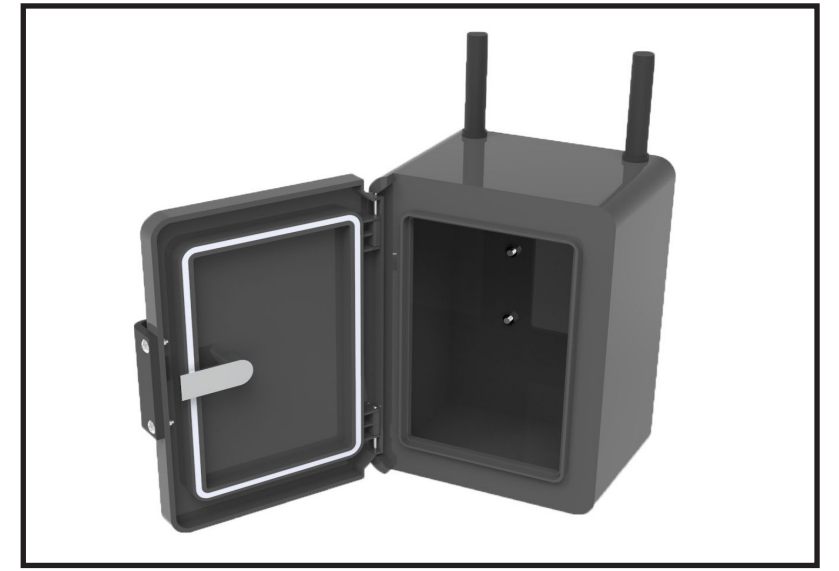

## Boat security & control system

Modulärt fäste för anpassning till båtens miljö.

Dubbla väggar och tätning för vatten- och dammsäkert skal.

Rymlig och robust kapsling med vatten och dammtät förvaring av elektronik.

Fästarrörning som säkert fäster sensorn på valfri plats i båten eller i motorn.

Klämma för enkel öppning och föslutning av sensor.

Enhetlig och slagtålig design som skyddar innehållet från vatten, damm och extrema temperaturer.

Basstationen och sensorpodden utgör ett förtroendeingivande stöldskyddssystem som är användarvänligt med en diskret och stilren design.

Sofie Gårdestam  
Wilma Schening

KTH Industriell teknik  
och management