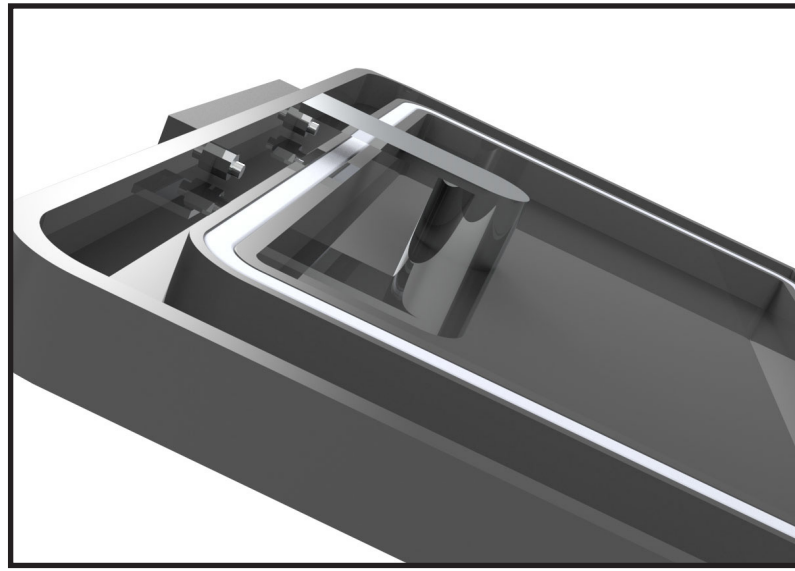

## Boat security & control system

Modulärt fäste för anpassning till båtens miljö.

Dubbla väggar och tätning för vatten- och dammsäkert skal.

Rymlig och robust kapsling med vatten och dammtät förvaring av elektronik.

Fästarrörning som säkert fäster sensorn på valfri plats i båten eller i motorn.

Klämma för enkel öppning och föslutning av sensor.

Enhetlig och slagtålig design som skyddar innehållet från vatten, damm och extrema temperaturer.

Basstationen och sensorpodden utgör ett förtroendeingivande stöldskyddssystem som är användarvänligt med en diskret och stilren design.

Sofie Gårdestam  
Wilma Schening

KTH Industriell teknik  
och management