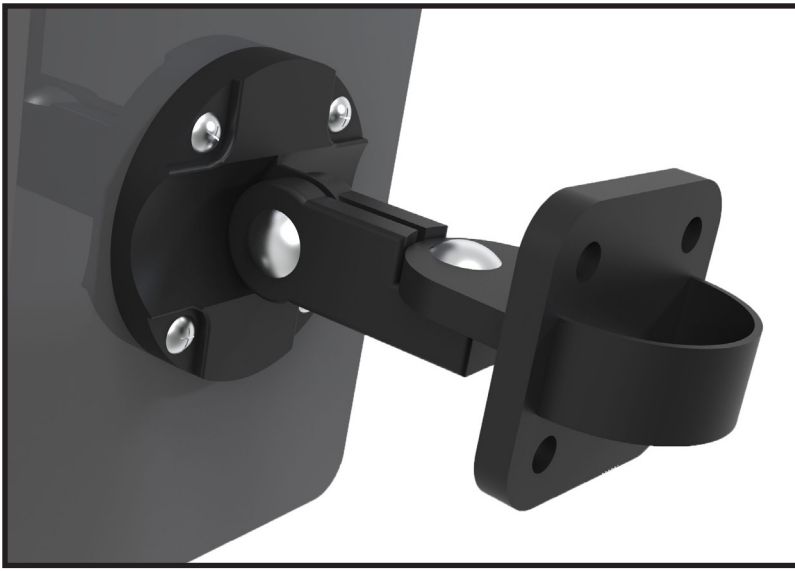

## Boat security & control system

Modulärt fäste för anpassning till båtens miljö.

Dubbla väggar och tätning för vatten- och dammsäkert skal.

Rymlig och robust kapsling med vatten och dammtät förvaring av elektronik.

Fästarrörning som säkert fäster sensorn på valfri plats i båten eller i motorn.

Klämma för enkel öppning och föslutning av sensor.

Enhetlig och slagtålig design som skyddar innehållet från vatten, damm och extrema temperaturer.

Basstationen och sensorpodden utgör ett förtroendeingivande stöldskyddssystem som är användarvänligt med en diskret och stilren design.

Sofie Gårdestam  
Wilma Schening

KTH Industriell teknik  
och management