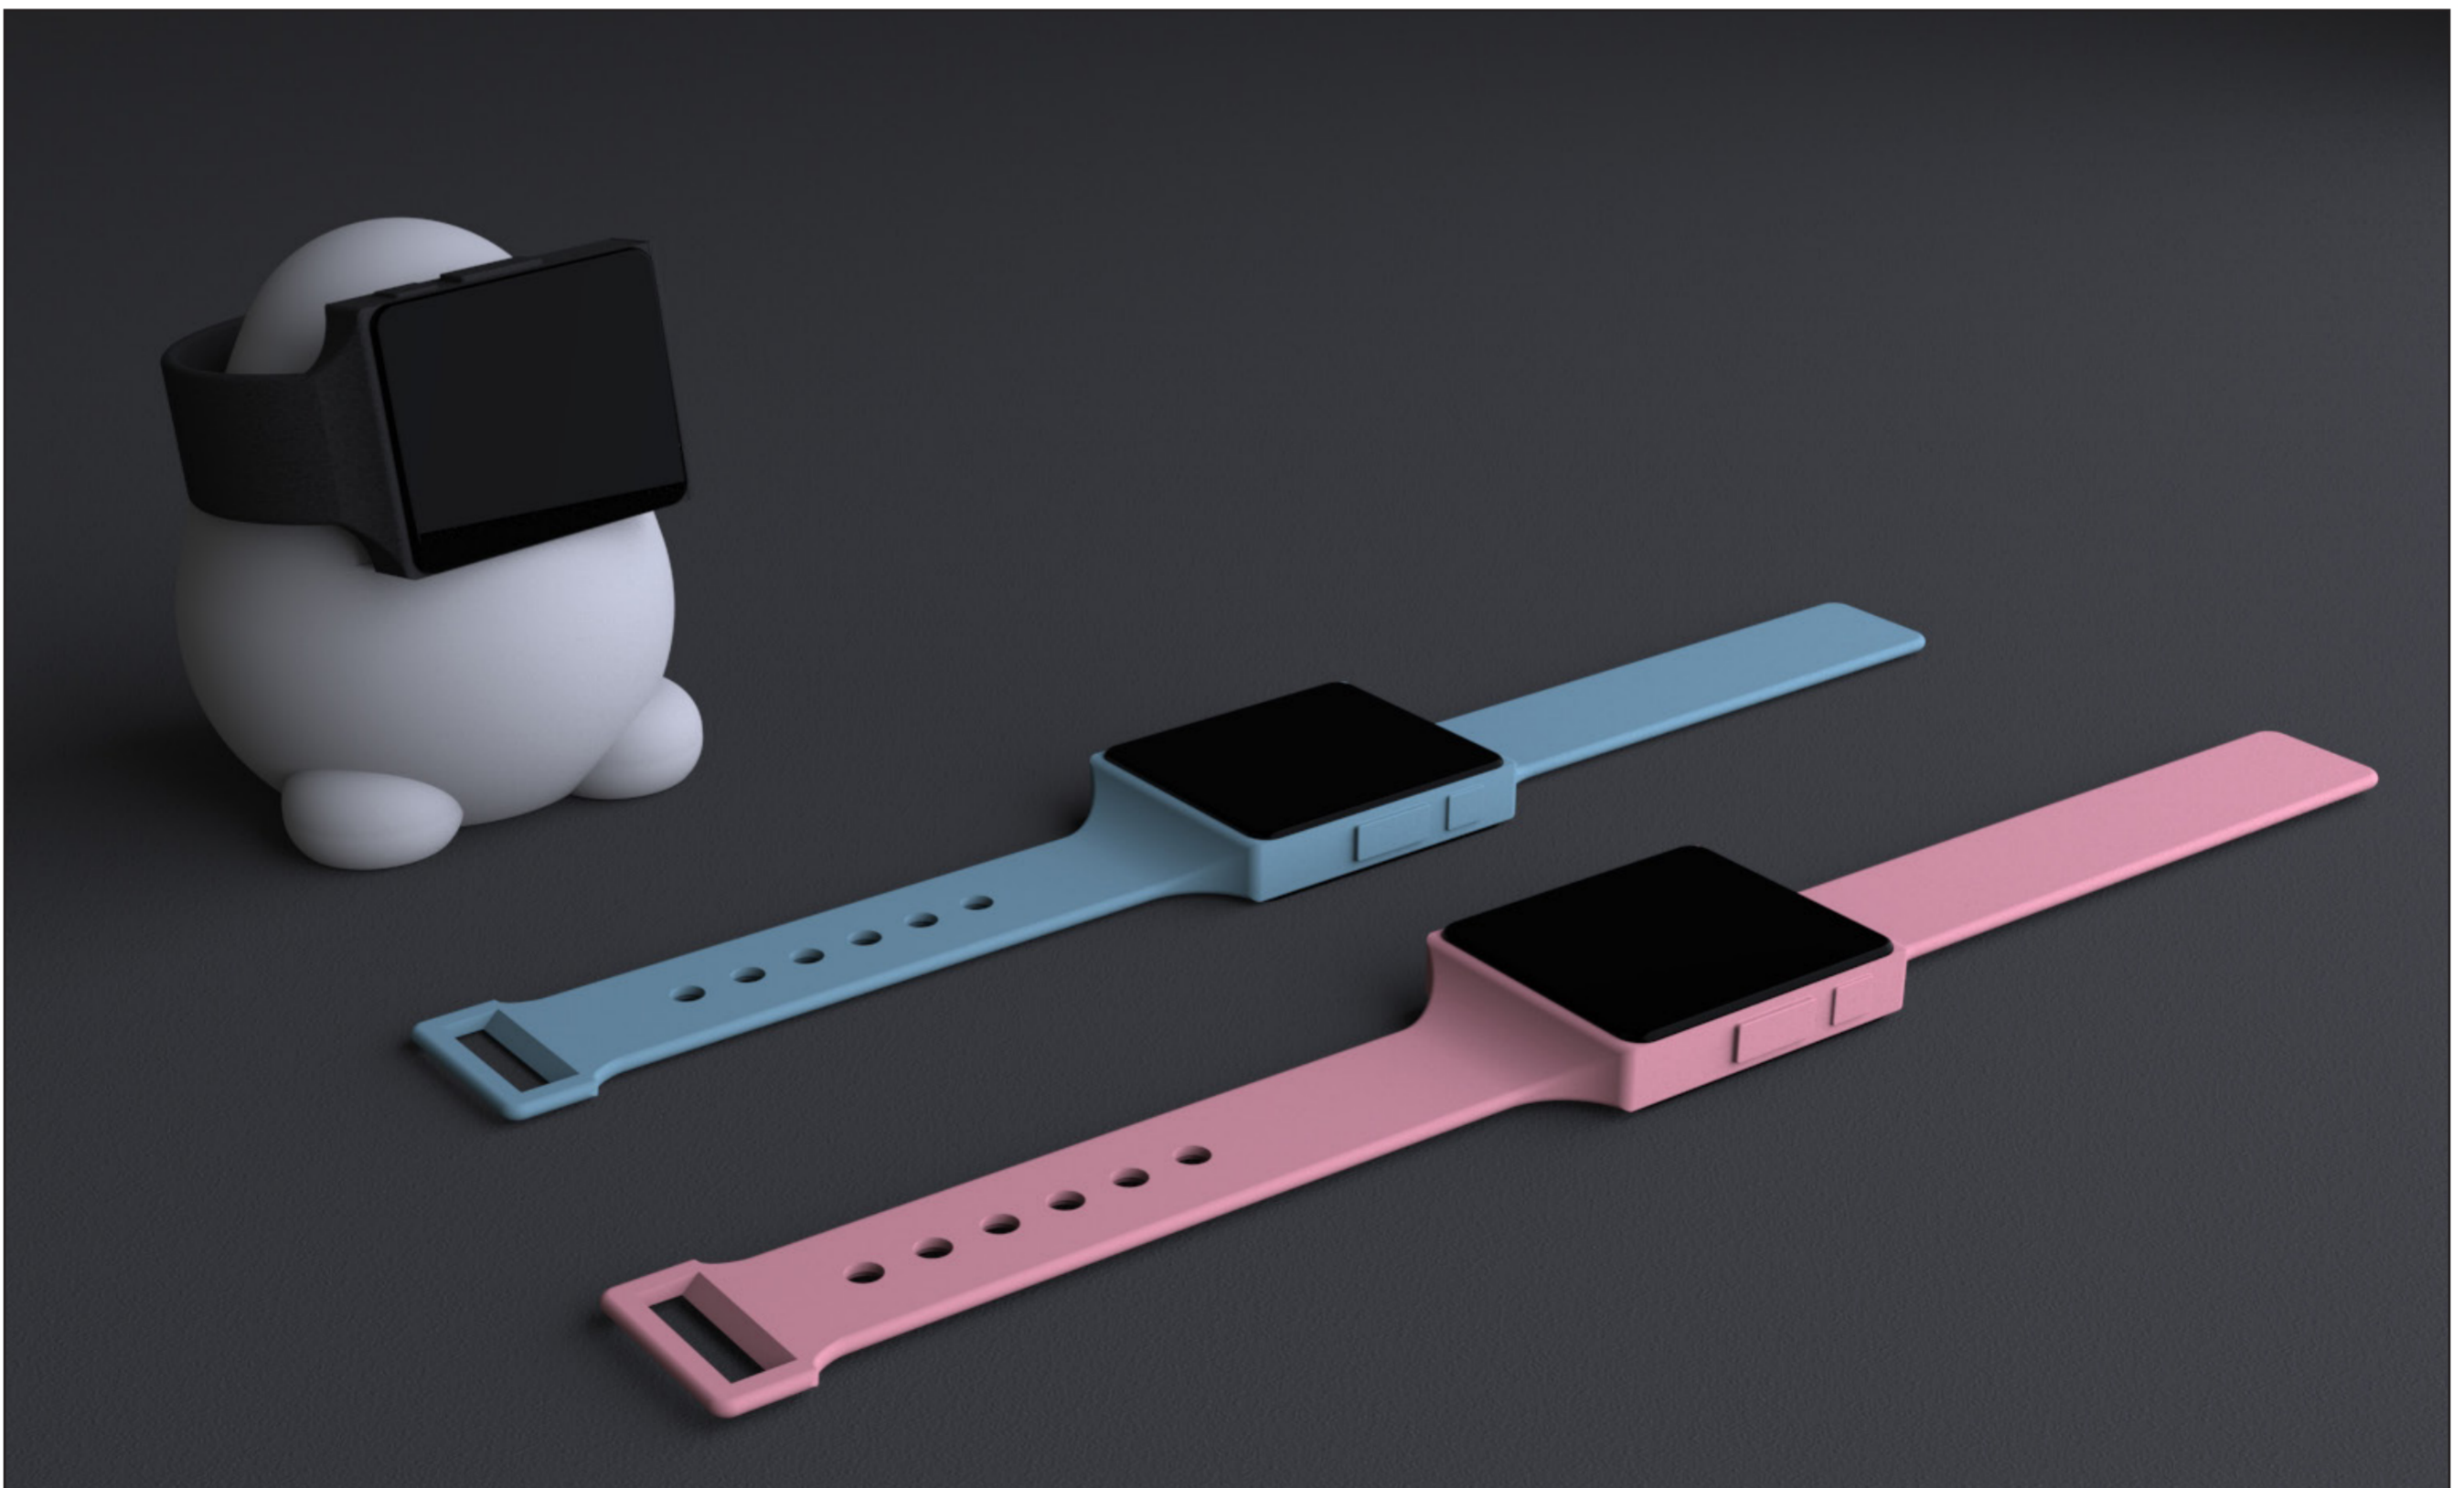

BLUME

Smartwatch med laddstation

AVTAGBAR. Här visas klockmodulen med dess sidoknappar och exempel på interface.

QI-LADDNING. Klockan har en figurlik laddstation i ljusgrå färg.

VARIATION . Armbandet för klockan finns i två storlekar och tre färger: grå, rosa och ljusblå. Laddstationen och armbanden är av silikon. Klockan sitter på laddstationen med magnet.