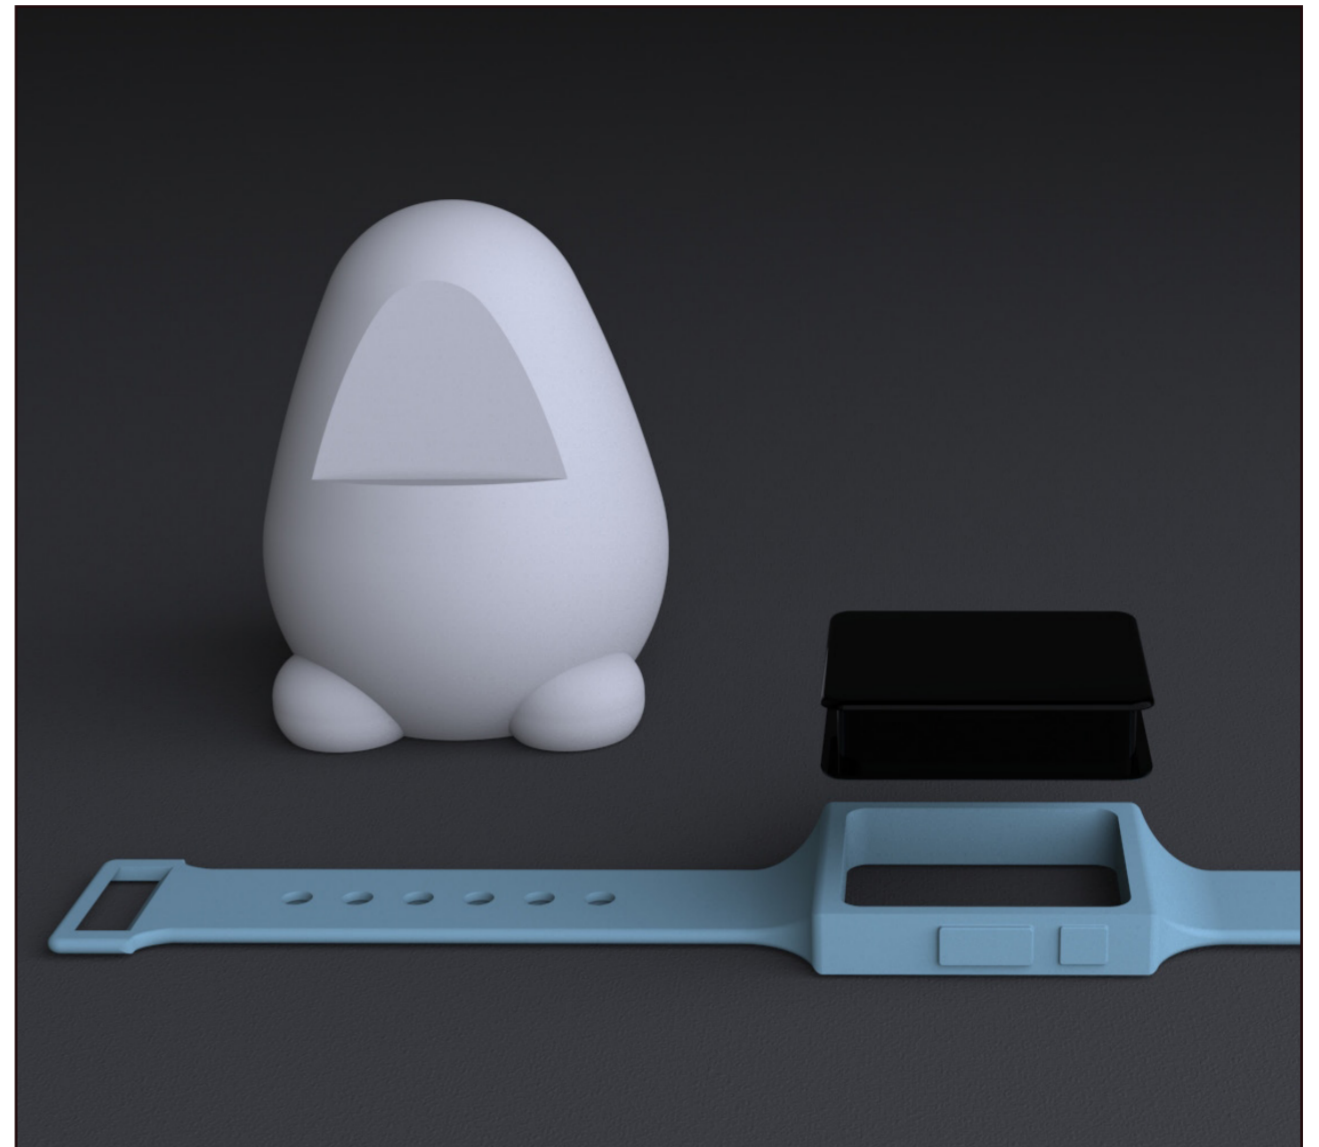

BLUME

Smartwatch med laddstation

AVTAGBAR. Här visas klockmodulen med dess sidoknappar och exempel på interface.

QI-LADDNING. Klockan har en figurlik laddstation i ljusgrå färg.

VARIATION . Armbandet för klockan finns i två storlekar och tre färger: grå, rosa och ljusblå. Laddstationen och armbanden är av silikon. Klockan sitter på laddstationen med magnet.