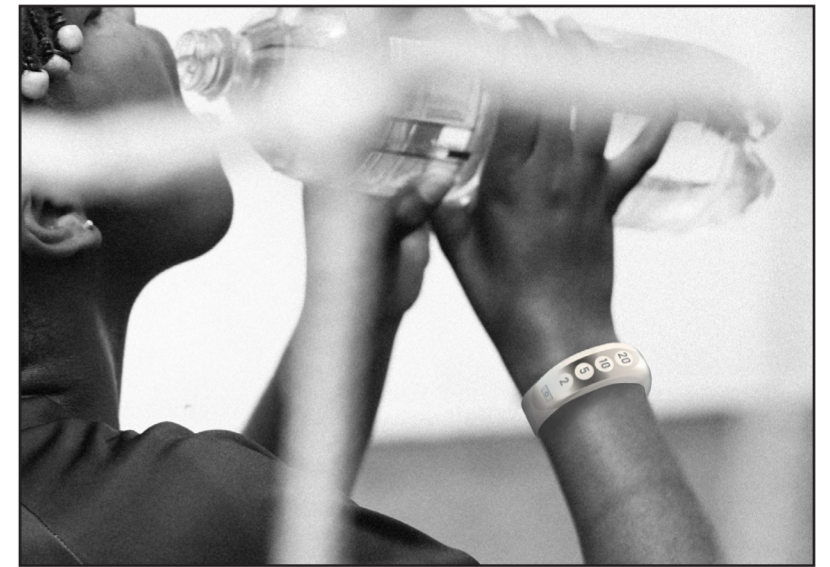

MemoFlow

Handledsburen självständighet

Asymmetri och mjuka linjer ger en ung och lekfull form

Nedräknande stapel visar tydligt tidens gång

Svett- och vattentålig, perfekt på fotbollsträningen

Materialet ger en behaglig passform, fri från skav

Hjälper användaren att lägga rätt tid på rätt sak

Lika snygg i skolbänken som på rasten med vänner

MemoFlow kommer i två tidlösa färger, välj din favorit och njut av ett snyggt, funktionellt och unikt hjälpmedel.