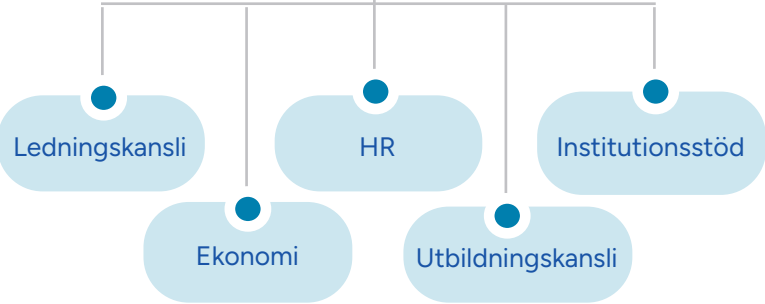

Fakultetsnämnd

Skolchef

Skolchefs  
rådgivande organ:  
Ledningsråd

1:a vice skolchef

2:a vice skolchef

Avdelningen för verksamhetsstöd

Administrativ chef

Grundutbildnings-  
ansvarig (GA)

Forskarutbildnings-  
ansvarig (FA)

Vice grundutbildnings-  
ansvarig (Vice GA)

Vice forskarutbildnings-  
ansvarig (Vice FA)

Programansvariga  
arkitektur

Programansvariga  
samhällsbyggnad

Programansvariga