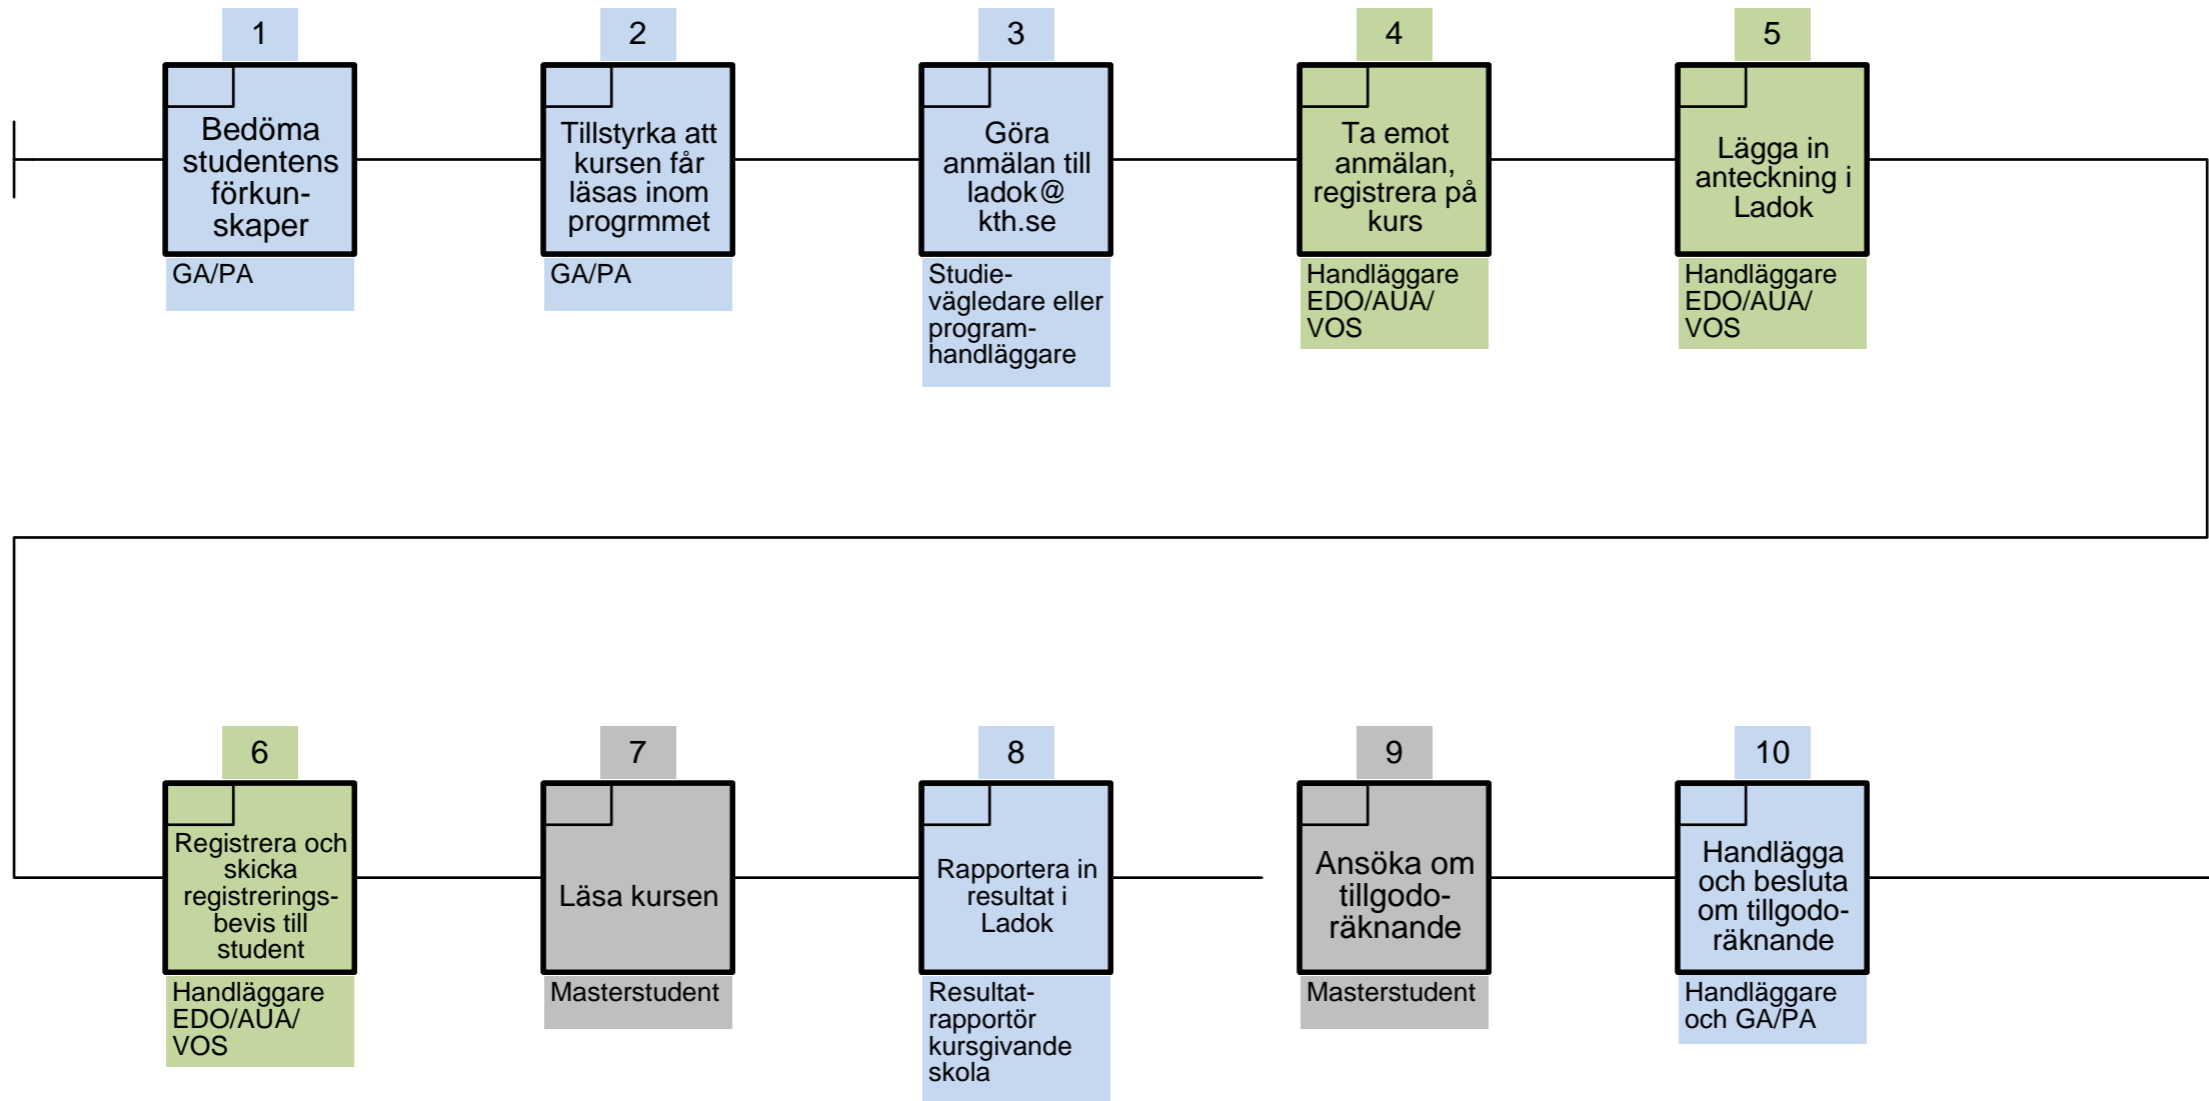

Masterstudent (antagen på KTH) önskar läsa kurs på forskarnivå inom sitt program

Masterstudent har avklarat kursen och den är tillgodoräknad

Personal på skola/ Respektive skolas verksamhetsstöd
 Personal EDO
 Masterstudent