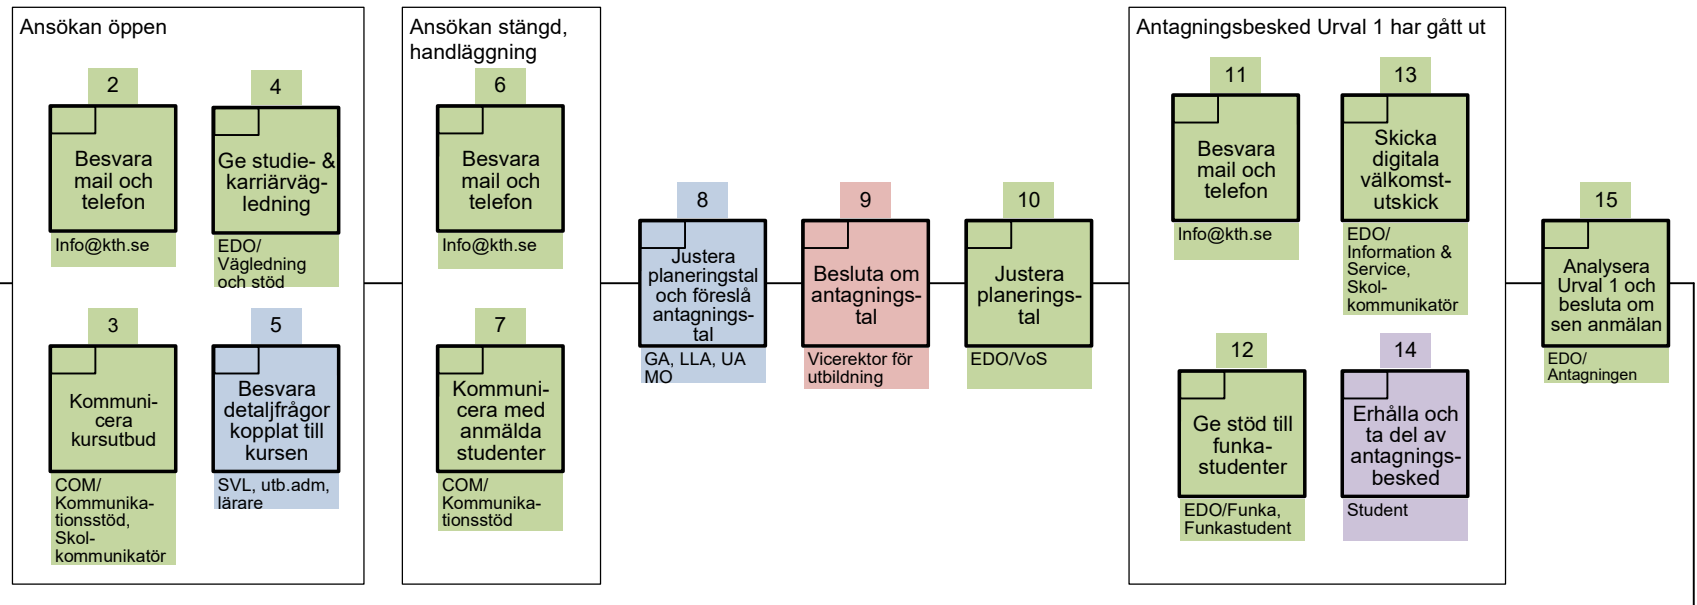

Ge stöd till och ta emot presumtiv student på anslagsfinansierad fristående kurs

Version 3.0 ME/WM
Grupp 3, oktober 2023

KTH

KTH:s utbildningsutbud för anslagsfinansierad vidareutbildning har utannonserats på KTH.se och på antagning.se.

Presumtiva studenter kan börja sin planering av studier

Student har fått stöd i val av kurs och enkelt kunnat påbörja en kurs.

Student är kursregistrerad, har påbörjat utbildningen samt erhåller sökt och beviljat studiemedel efter studieanmälan hos CSN