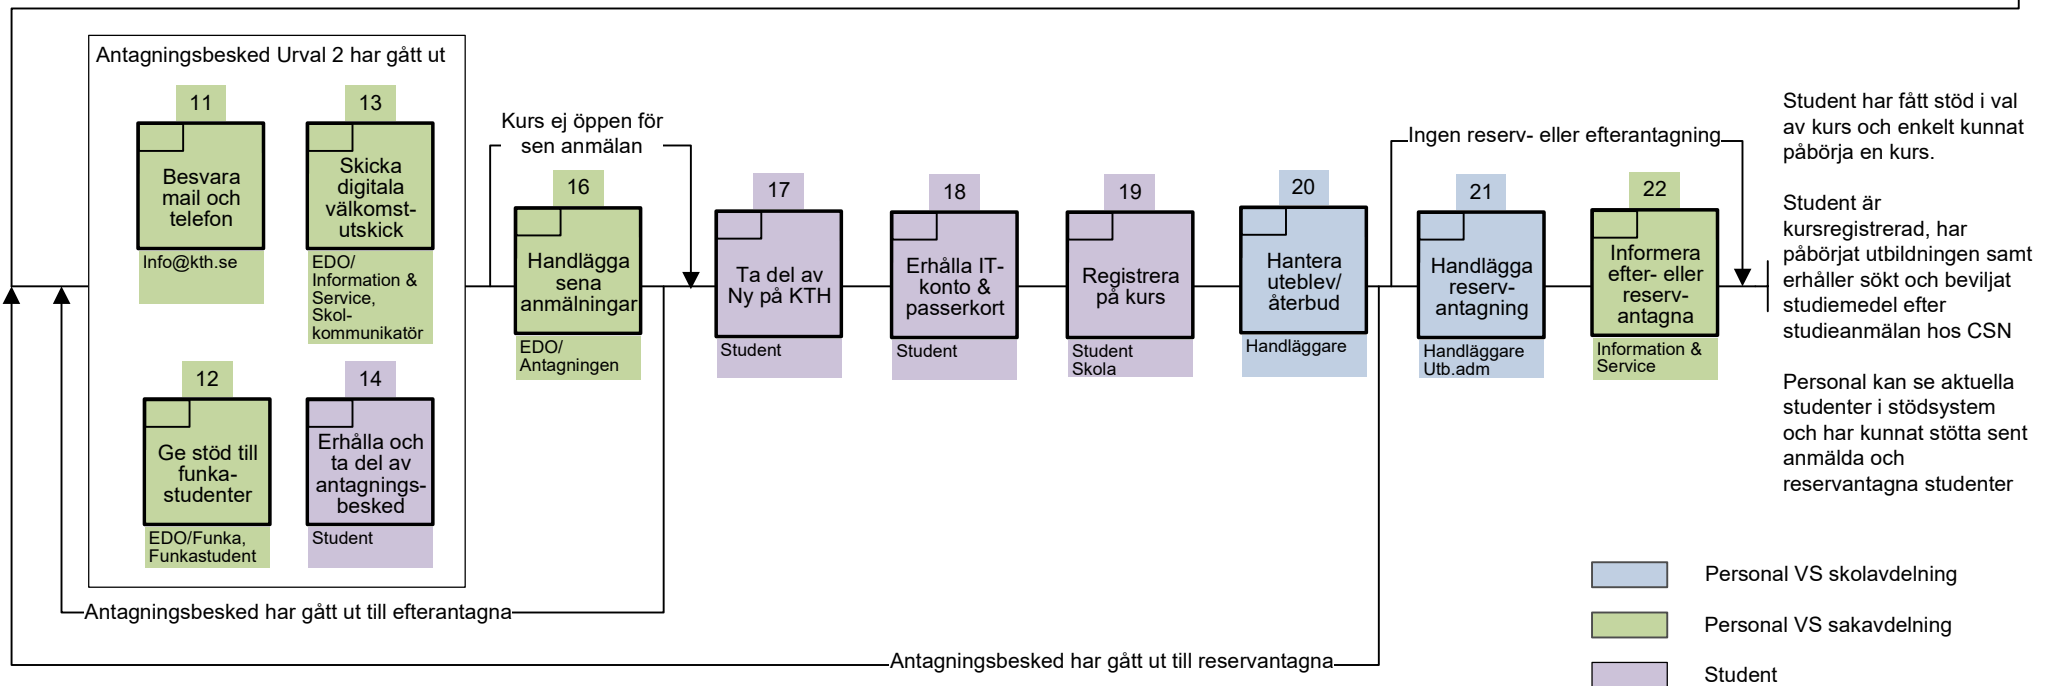

Presumtiva studenter kan börja sin planering av studier

Student har fått stöd i val av kurs och enkelt kunnat påbörja en kurs.

Student är kursregistrerad, har påbörjat utbildningen samt erhåller sökt och beviljat studiemedel efter studieanmälan hos CSN