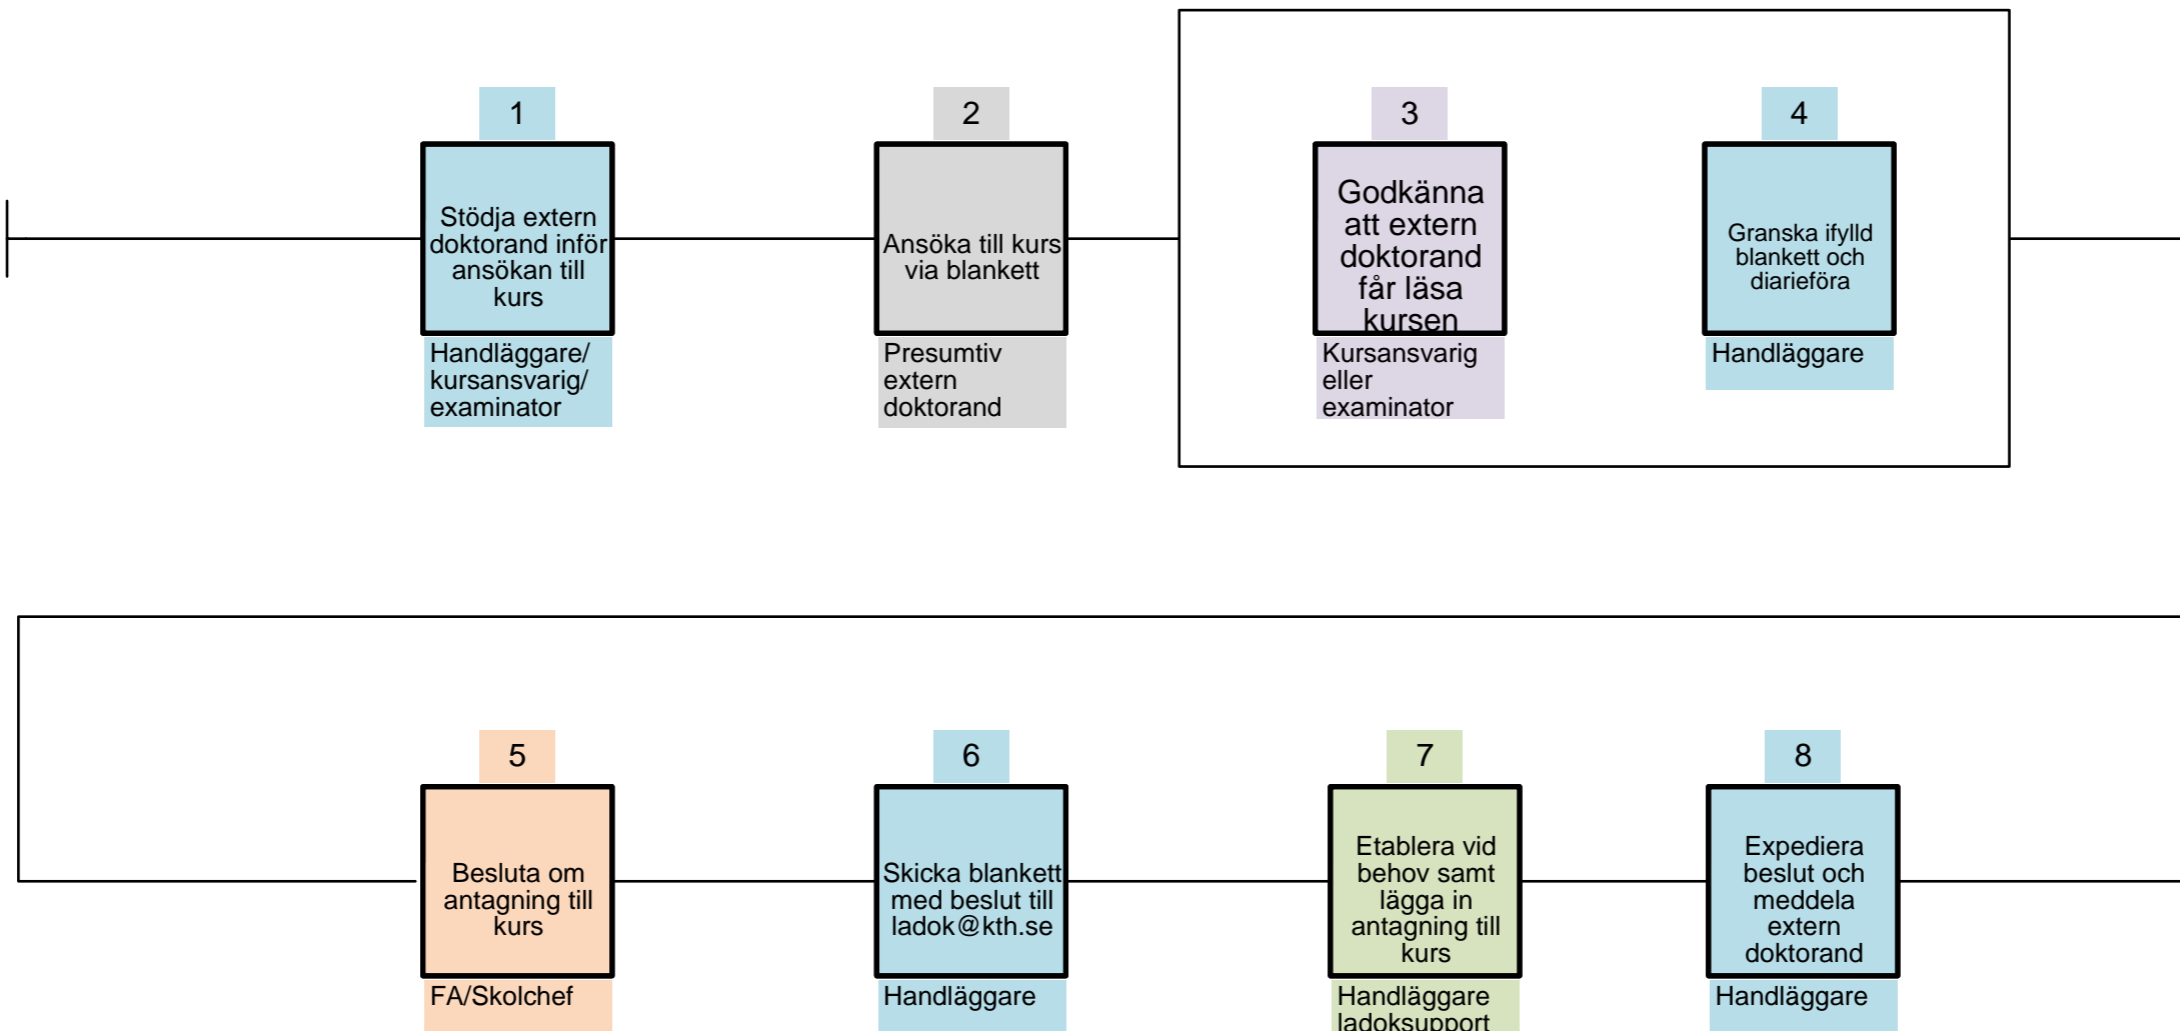

Start:
Extern doktorand vill läsa kurs på forskarnivå på KTH

Resultat:
Extern doktorand är antagen och kan:

- kvittera ut KTH-konto
- registrera sig på kursen
- komma åt kursen i canvas i de fall det är aktuellt.