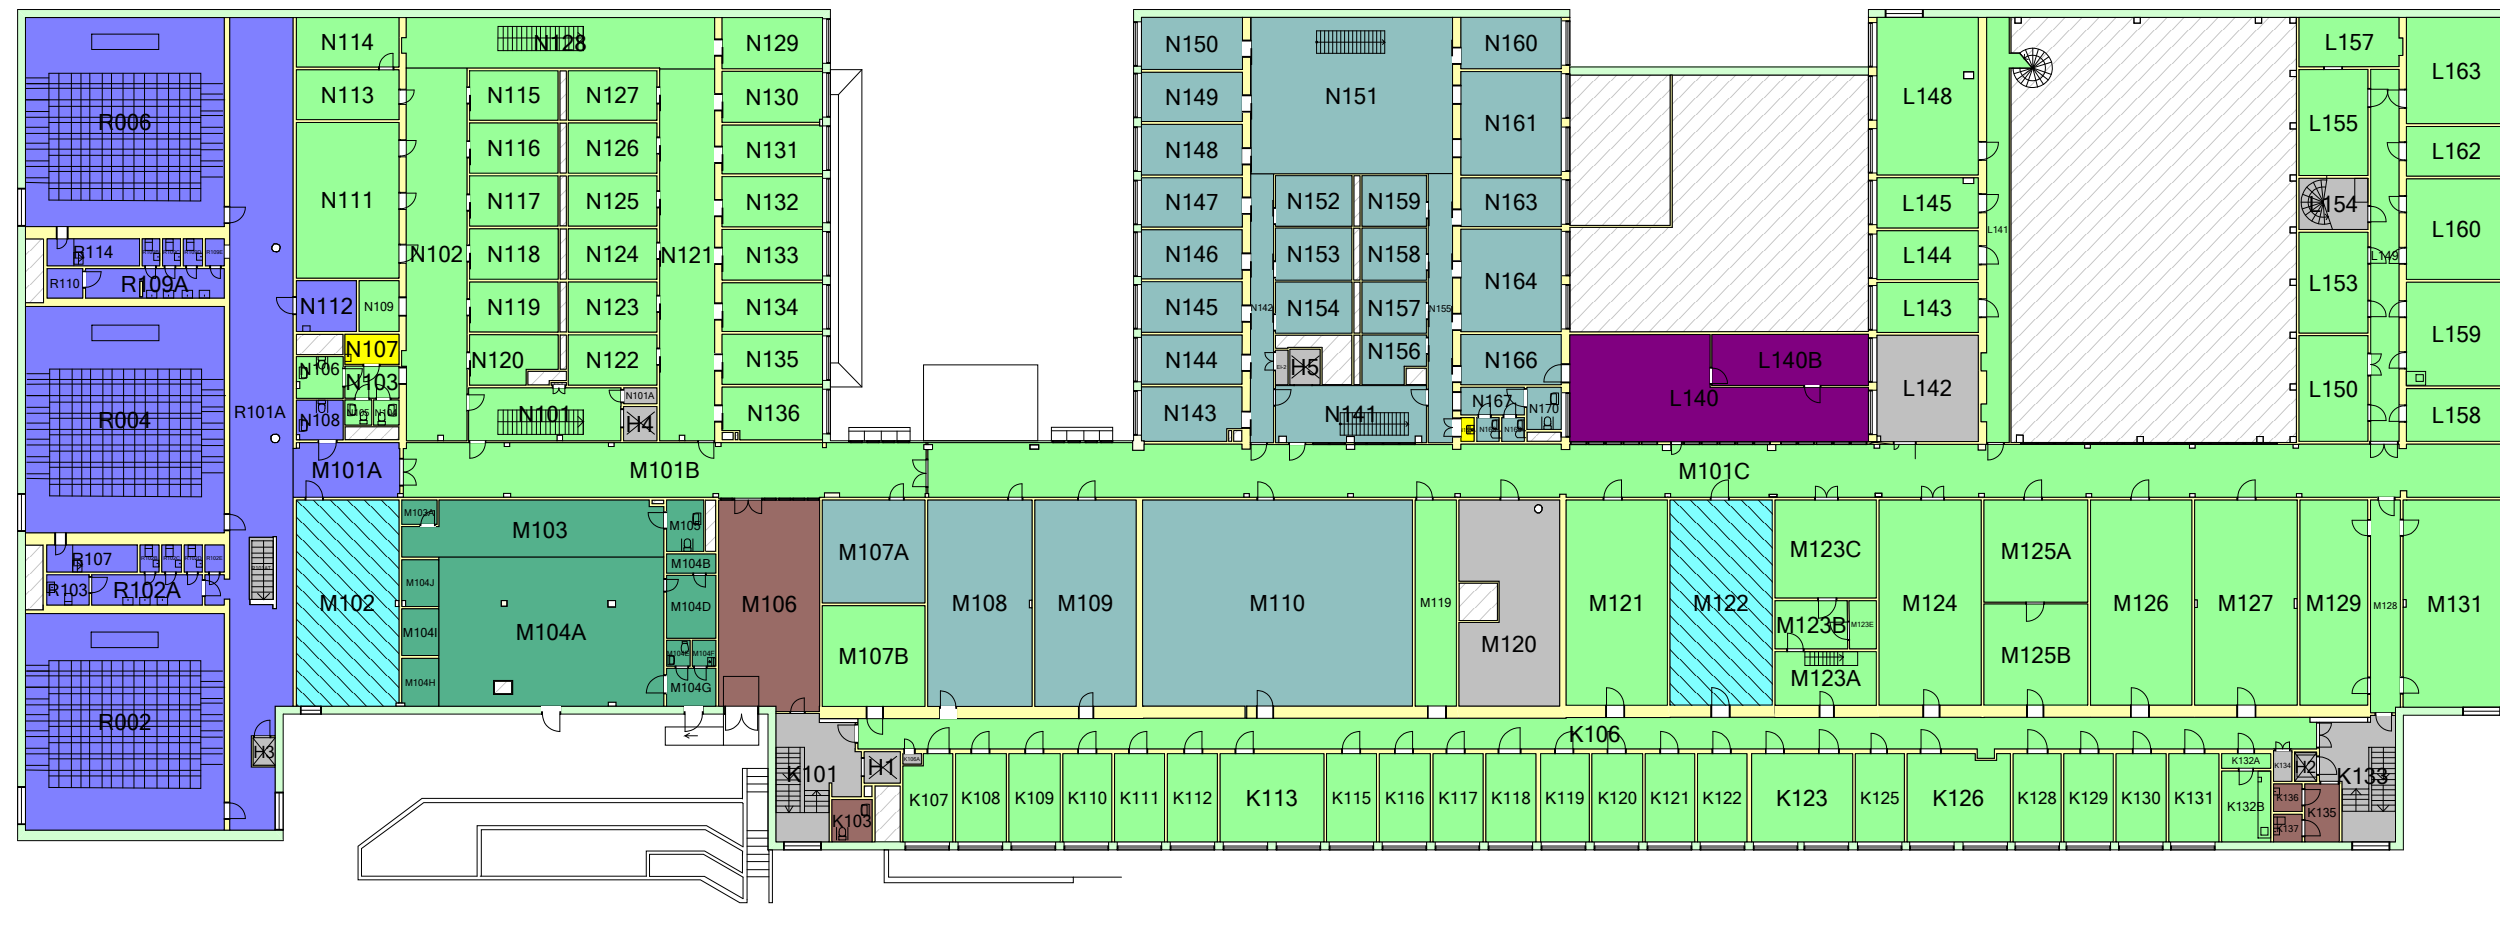

Kostnadsställe

- 001 Akademiska Hus (175M2)
- 94044-17 UB Rektor Datasalar (123M2)
- 94044-2 UB Rektorn GRU (613M2)
- 94044-4 UB Rektorn THS (182M2)
- 971 KTH Tom lokal (91M2)
- 972 Allmän lokal (78M2)
- AFA Bygghälsa (794M2)
- MH Materialvetenskap (2315M2)
- VDO UF/LSA Lokalserviceavdelningen (7M2)