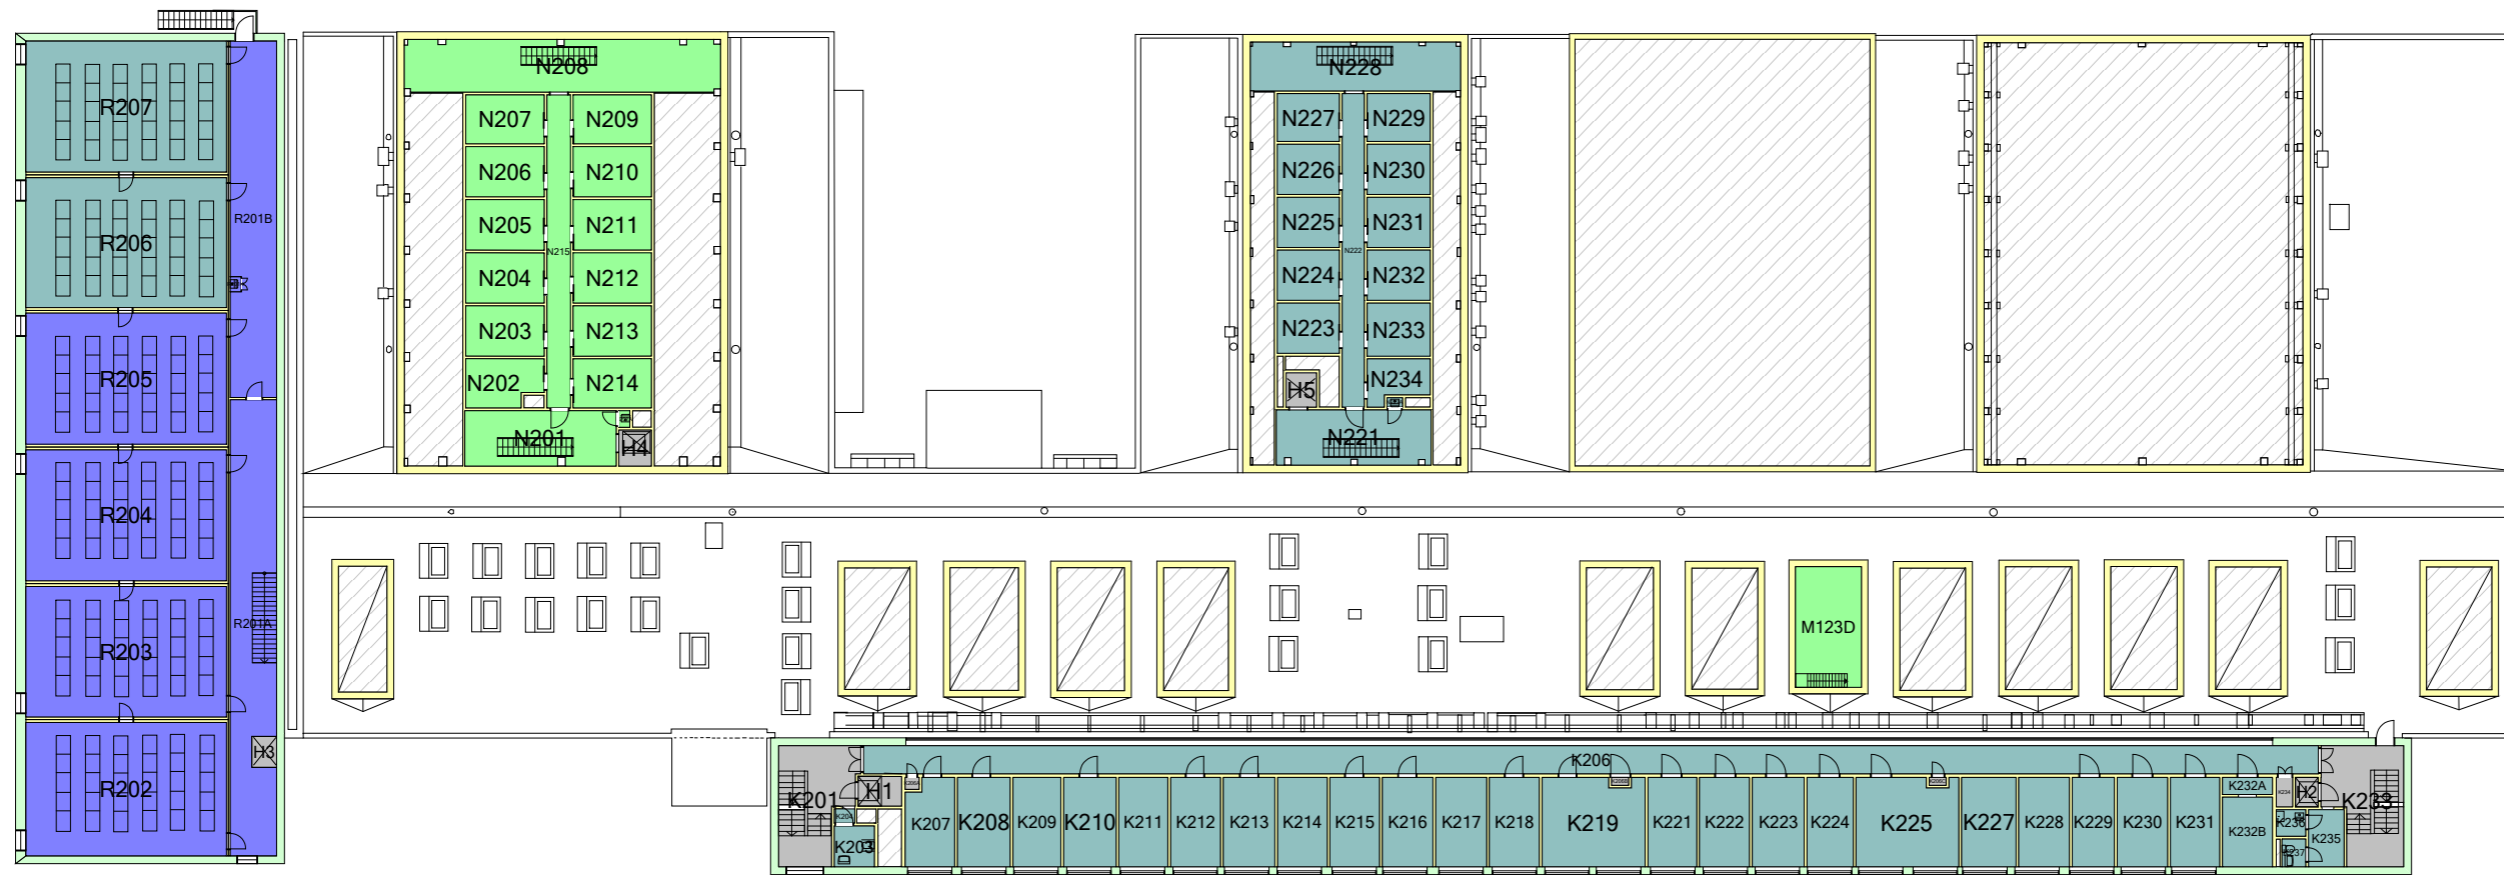

# Kostnadsställe

- 001 Akademiska Hus (66M2)
- 94044-2 UB Rektorn GRU (417M2)
- AFA Bygghälsa (819M2)
- MH Materialvetenskap (260M2)

Nyttjare  
 CAMPUS AB0043 035  
 03  
 1:400  
 2016-02-18