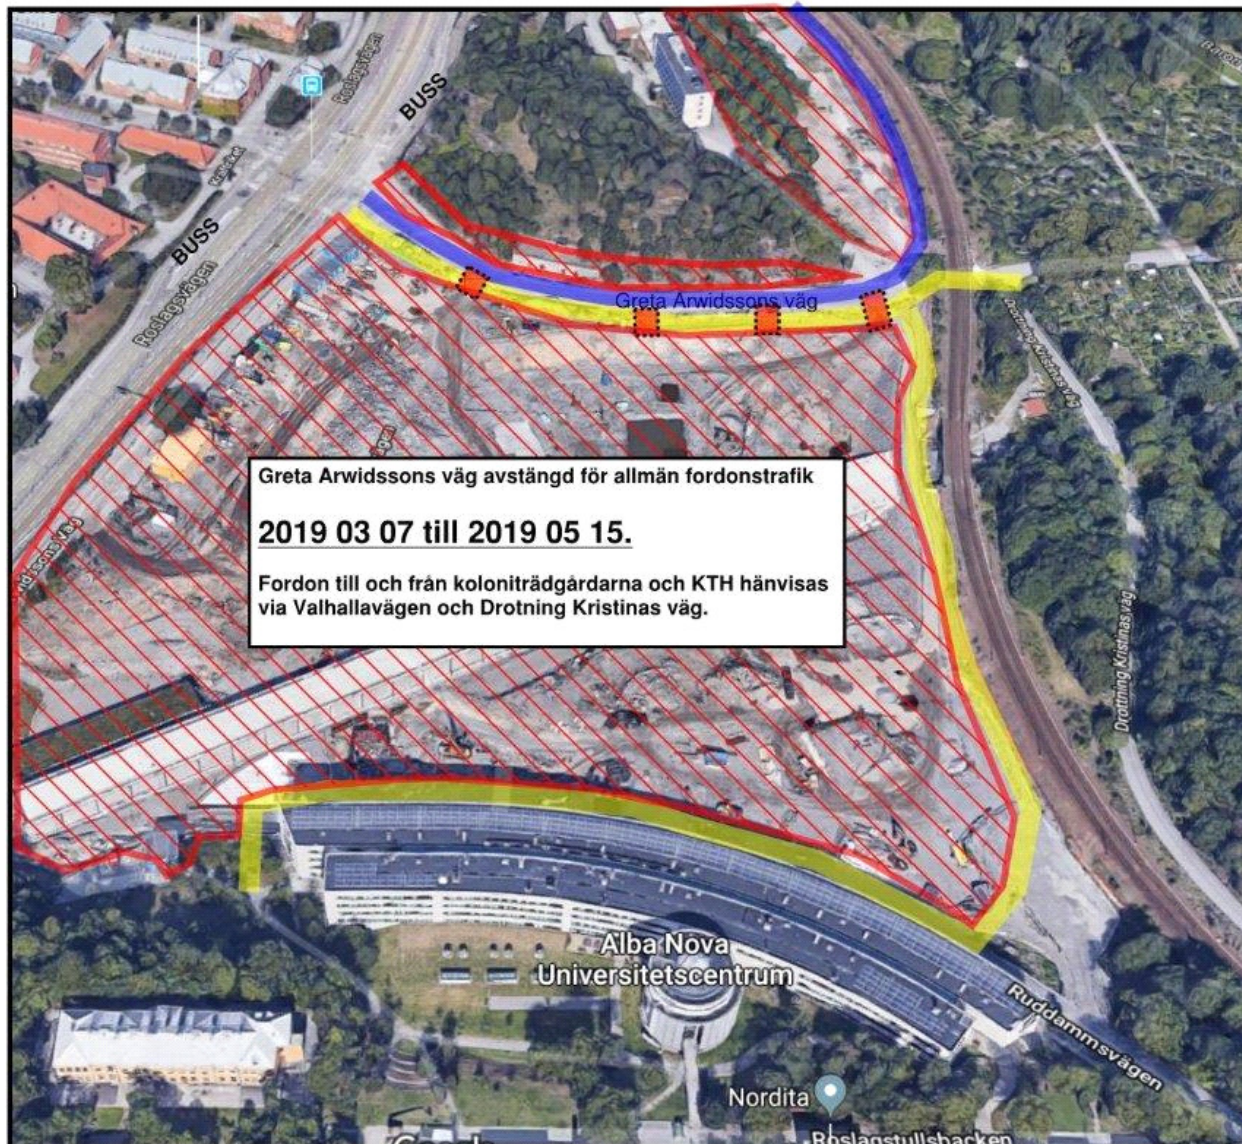

Projektinformation Albano

Information om pågående arbeten

Avstängning Greta Arwidssons Väg

Greta Arwidssons väg kommer att stängas av för biltrafik från och med 2019-03-07 till och med 2019-05-15. Fordonstrafik till och från koloniträdgårdarna och KTH Campus hänvisas till infart från Vallhallavägen. Gång- och cykeltrafik kommer att kunna trafikera Greta Arwidssons väg som tidigare enligt nedanstående bild. Frågor gällande avstängningen besvaras av Tomas Persson, tomas.persson@akademiskahus.se, 070-420 06 69

Greta Arwidssons väg avstängd för allmän fordonstrafik
2019 03 07 till 2019 05 15.
 Fordon till och från koloniträdgårdarna och KTH hänvisas via Vallhallavägen och Drottning Kristinas väg.

Gång- och Cykelbana

Arbetsområde

Byggtrafik

Korsning byggtrafik/Gång- och Cykelbana

Foto: NCC, flygfoto

Nyhetsbrev

Detta nyhetsbrev ges ut regelbundet av Akademiska Hus & Svenska Bostäder. Syftet är främst att ge närliggande verksamheter och boende aktuell information om vad som händer på Albano.