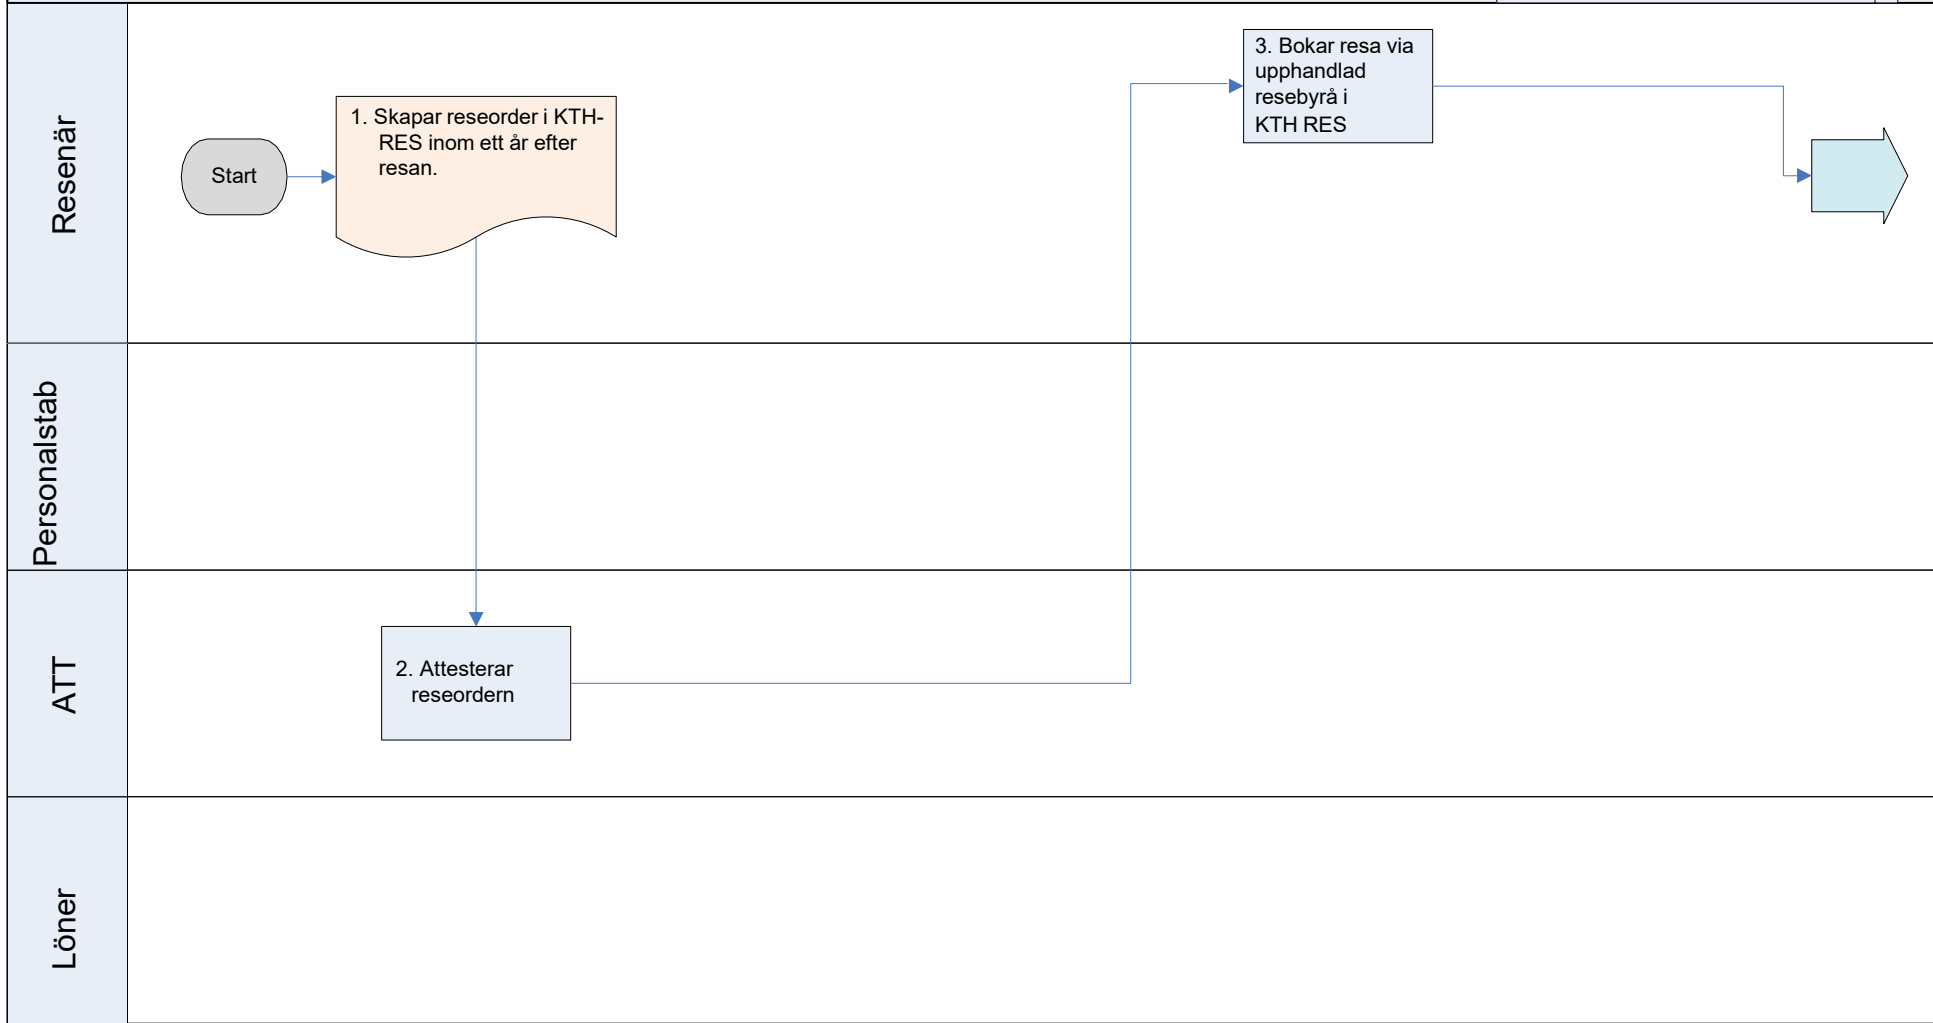

KTH Industriell teknik
och management

KTH-Res – före resan

Resenär- Resenär på ITM
Personalstab – Personalstab på ITM
ATT – Attestansvarig
Löner – Löner vid GVS

KTH Industriell teknik och management

KTH-Res – Efter resan

Resenär – Resenär på ITM
Personalstab- Personalstab på ITM
ATT – Attestansvarig
Löner – Löner vid GVS