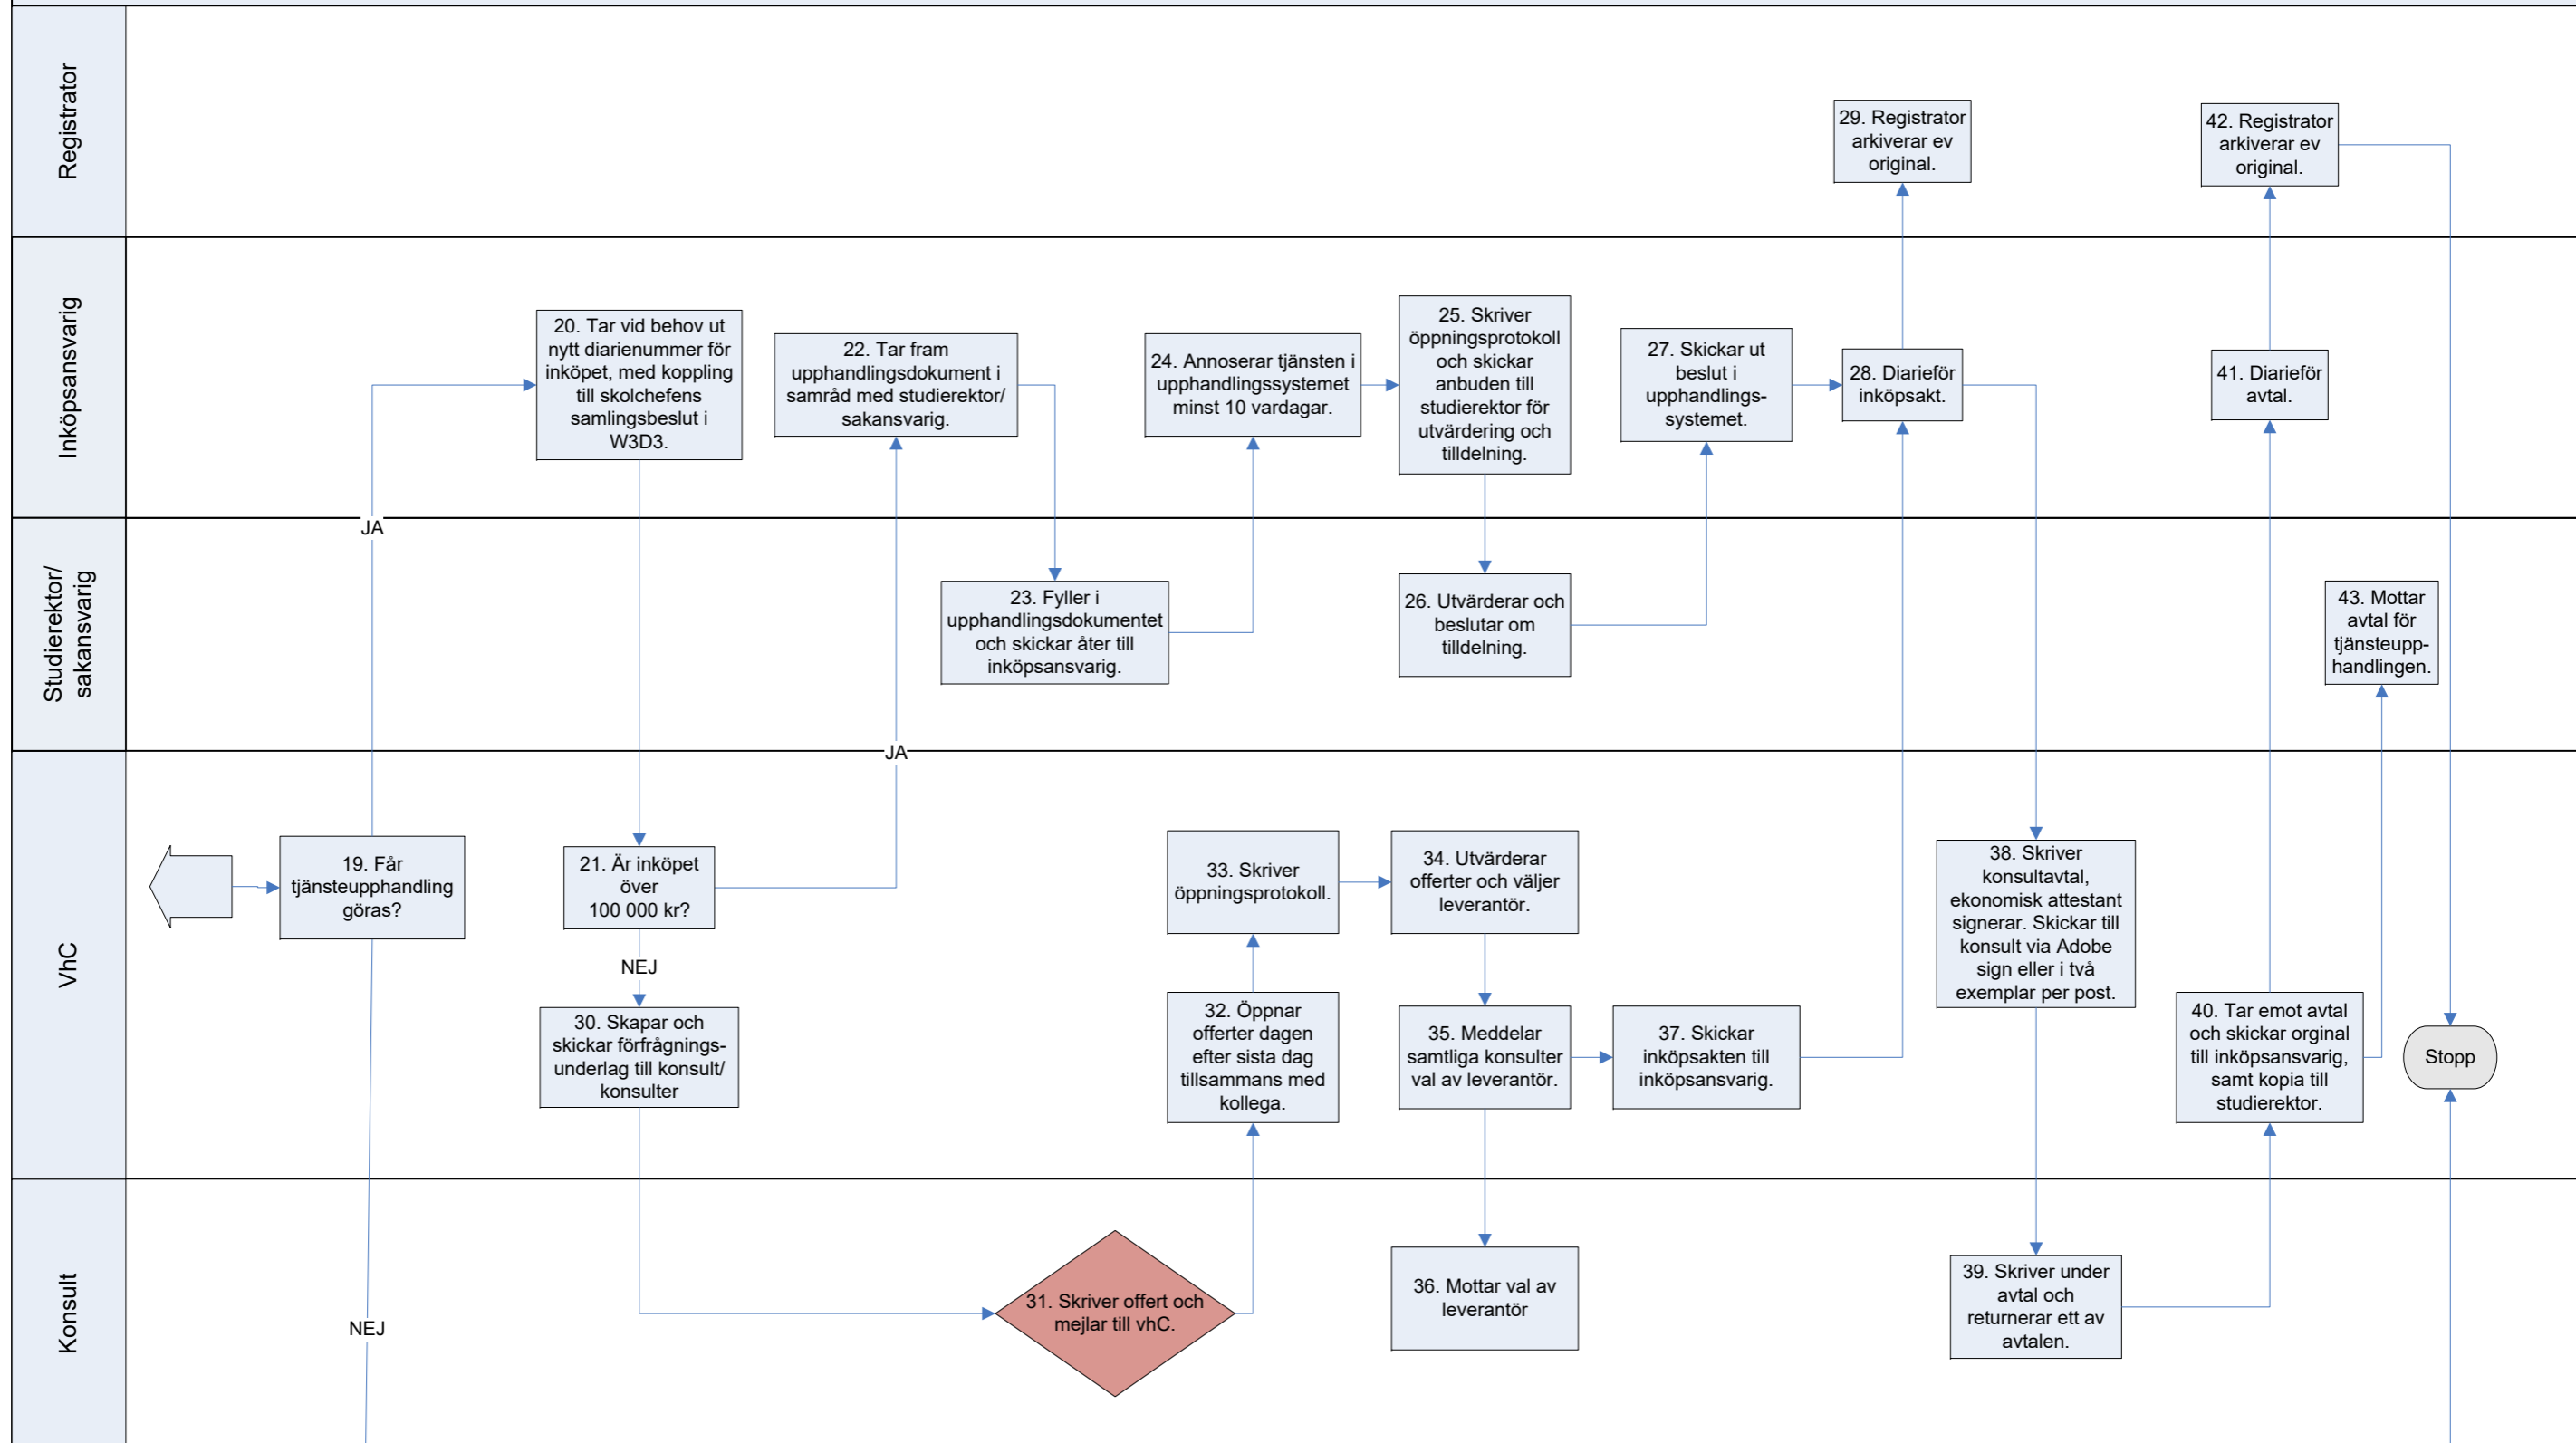

KTH Industriell teknik och management

Gruppanmälan, inköp av tillfälliga lärarinsatser genom tjänsteupphandling. Processägare: Carola Pettersson, 2022-03-23

Skolan för industriell teknik och management

Gruppanmälan, inköp av tillfälliga lärarinsatser genom tjänsteupphandling. Processägare: Carola Pettersson

Skolan för industriell teknik och management

NEJ