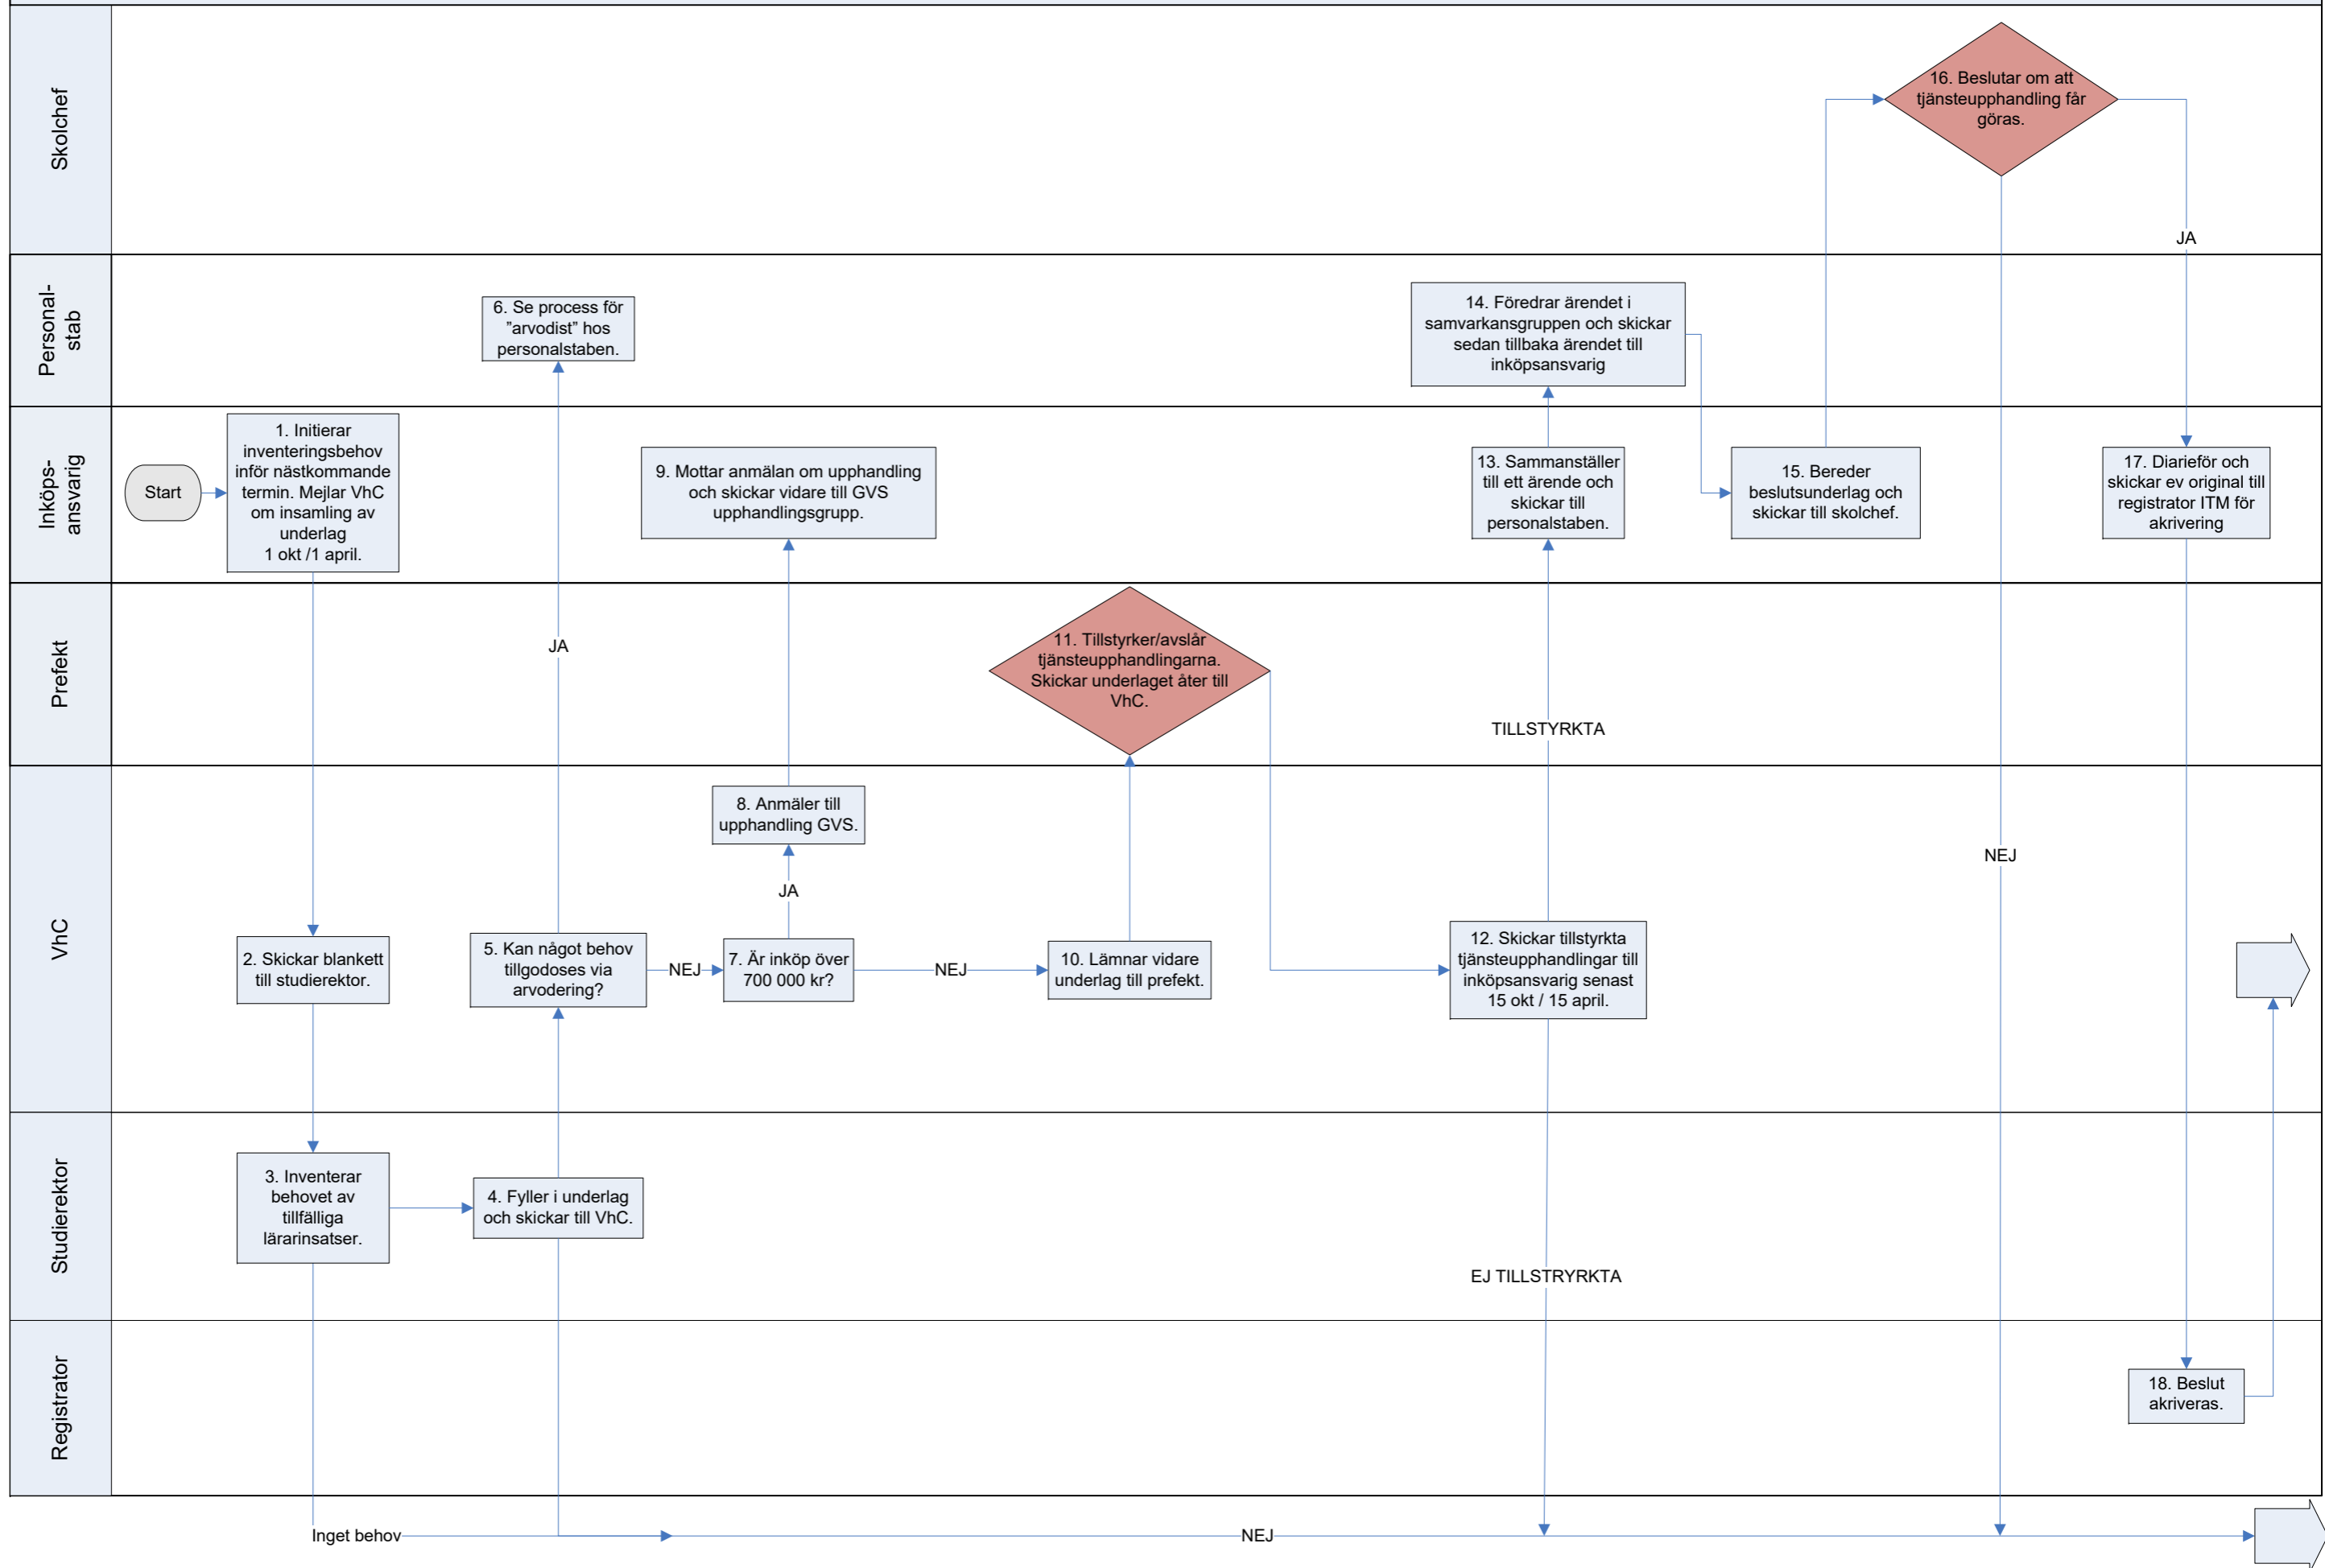

KTH Industriell teknik och management

Gruppanmälan, inköp av tillfälliga lärarinsatser genom tjänsteupphandling. Processägare: Carola Pettersson, 2022-03-23

Skolan för industriell teknik och management

Gruppanmälan, inköp av tillfälliga lärarinsatser genom tjänsteupphandling. Processägare: Carola Pettersson

Skolan för industriell teknik och management

NEJ